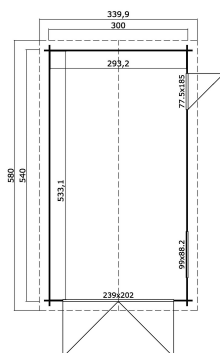

34
mm

3

9

VERPACKUNG: 1 PALETTE(N)

600 x 120 x 51 cm
1026 kg

EAN 4743329201234

DIMENSIONEN

Fläche	15.63 m ²
Dachabmessungen	3.40 x 5.80 m
Rauminhalt m ³	≈ 37.87 m ³
Seitenwandhöhe	≈ 2.11 m
Firsthöhe	≈ 2.74 m
Vordach	≈ 20 cm

FENSTER & TÜR

1 x Holztor (TC*)	239.0 x 202.0 cm
1 x Einzeltür (SGA+28*)	77.5 x 185.0 cm
1 x Einzelfenster öffnet nach innen (SGA*)	99.0 x 88.2 cm

*SGA: Aktion mit Einfachverglasung

*TC: Classic Vollholz

*SGA+28: Aktion mit Einfachverglasung und Rahmen 28mm

DACH UND FUSSBODEN

Dachbretter	15x90 mm
Dachfläche	21.46 m ²
Dachwinkel	≈ 23 °

*Optional Dacheindeckung