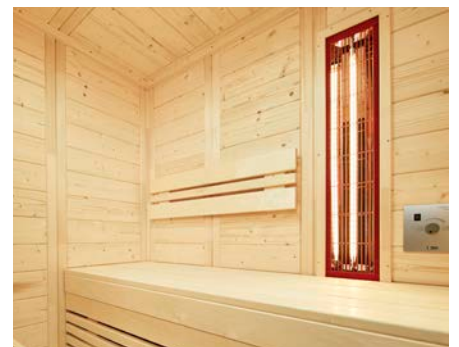

VITALIS 148 COMPLETE

Art. Nr.: 391087