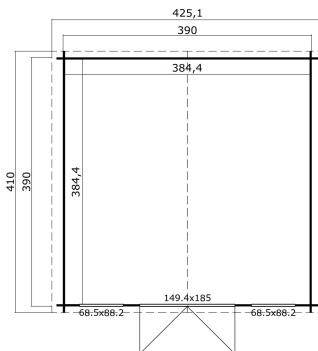

28
mm

2

7

VERPACKUNG: 1 PALETTE(N)

440 x 118 x 58 cm
792 kg

EAN 4742913018883

DIMENSIONEN

Fläche	14.78 m ²
Dachabmessungen	4.25 x 4.10 m
Rauminhalt m ³	≈ 32.43 m ³
Seitenwandhöhe	≈ 1.94 m
Firsthöhe	≈ 2.45 m
Vordach	≈ 10 cm

FENSTER & TÜR

1 x Doppeltür (SGA+28*)	149.4 x 185.0 cm
1 x Einzelfenster öffnet nach innen (SGA*)	68.5 x 88.2 cm
1 x Einzelfenster öffnet nach innen (SGA*)	68.5 x 88.2 cm

*SGA: Aktion mit Einfachverglasung

*SGA+28: Aktion mit Einfachverglasung und Rahmen 28mm

DACH UND FUSSBODEN

Dachbretter	15x90 mm
Fussbodenbretter	15x90 mm
Dachfläche	18.04 m ²
Dachwinkel	≈ 15 °
Imprägnierte Unterkonstruktion	45x45 mm

*Optional Dacheindeckung