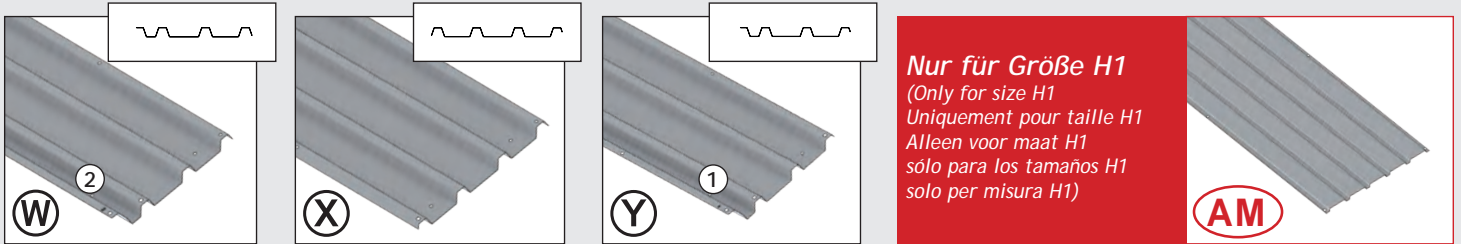

4 Paket Nr. 4

Dach-Blechpaket · roof panel package · carton de tôles de toit · dakplaatpakket · pacco lamiera tetto · kit de tejado laminado