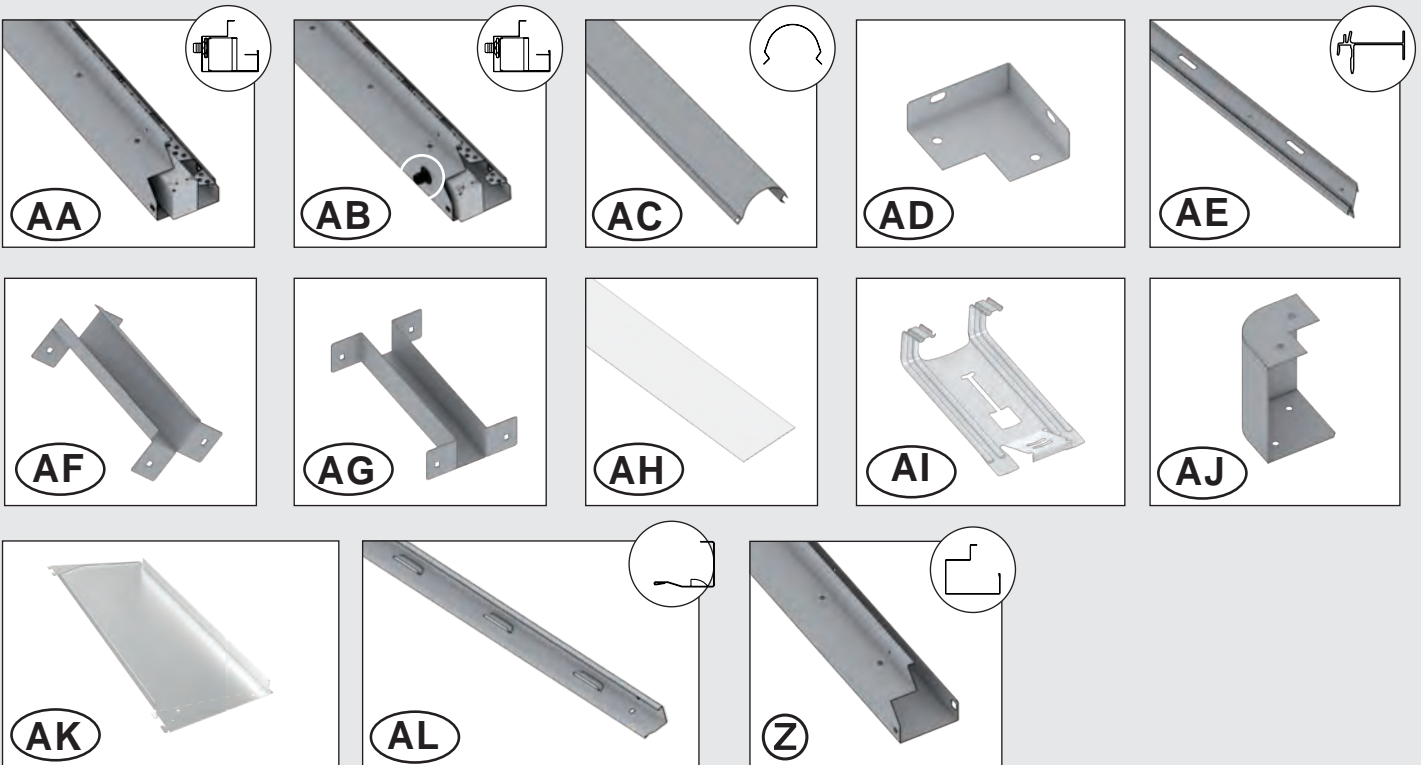

					H1	H2
 <p>Paket Nr.2 Seitenwandpaket 8#022 (H1) 8#032 (H2 / H3)</p>	G	X3*00100	/	Seitenwandelement	5	7

					H1	H2
 <p>Paket Nr.3 Profilpaket 83023 (H1) 83033 (H2)</p>	D1	XH700550	/	Kleinteilepäckchen	1	1
	D2	XH700553	/	Schraubenpaket	1	1
	L	XH701104	1310	Bodenprofil	2	
		X3002104	1710			2
		X3003104	2510		2	2
	M	XH700111	/	Türanschlagprofil	2	2
	O	XH701325	1320	Dachauflage seitlich	2	
		XH702325	1720			2
P	XH704324	2520	Dachauflage vorne / hinten	2	2	
R	XI701400	/	Regalsteher	2	2	

4 Paket Nr. 4

Dach-Blechpaket · roof panel package · carton de tôles de toit · dakplaatpakket · pacco lamiera tetto · kit de tejado laminado

5 Paket Nr. 5

Dach-Profilpaket · top profile package · carton de profils de toit · dakprofielpakket · pacco profili del tetto · kit de perfiles de tejado