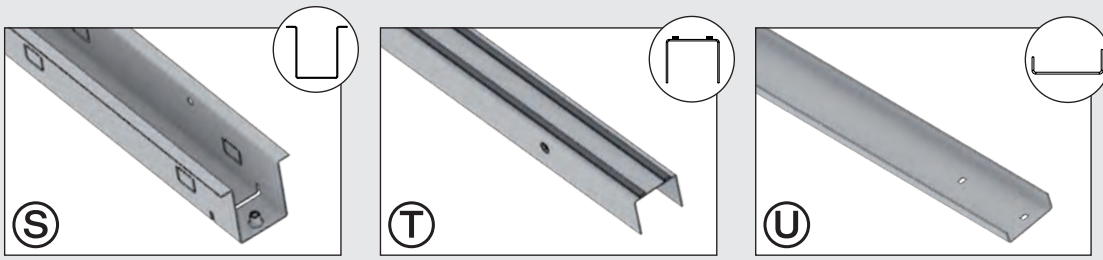

4 Paket Nr. 4

Dach-Blechpaket · roof panel package · carton de tôles de toit · dakplaatpakket · pacco lamiera tetto · kit de tejado laminado

5 Paket Nr. 5

Dach-Profilpaket · top profile package · carton de profils de toit · dakprofielpakket · pacco profili del tetto · kit de perfiles de tejado

Bodenrahmen

Floor Frame · Cadre de sol · Telaio perimetrale · Bodemframe · marco de suelo