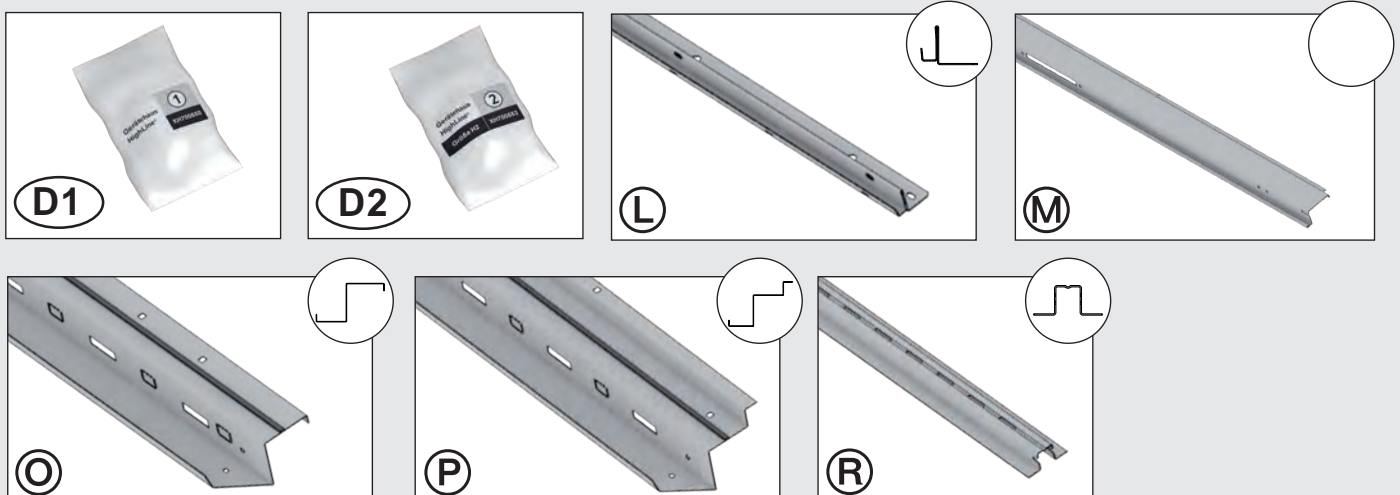

Zusatzteile Doppeltür

(double door package · carton de double portes · dubbeldeurpakket · pacco porta doppia · kit de puerta adicional)

2 Paket Nr. 2

Seitenwandpaket · side panel package · carton de parois latérales · zijwandpakket · pacco pareti laterali · panel lateral

3 Paket Nr. 3

Profilpaket · profile package · carton de profils · profielpakket · pacco profili · kit de perfiles

					H1	H2
Paket Nr.	Pos.-Nr.	Artikel-Nummer	Maße (mm)	Artikelname	Stk.	Stk.
 <p>Paket Nr. 1 Standardtürpaket 8#011</p>	A	XH*00101	/	Vorderwandelement	2	2
	B	XH*00220	/	Tür rechts komplett	1	1
	C	XH701116	984	Versteifung Kopfprofil	1	1
	D3	XH700243	/	Türdrücker	1	1
	E	X3*00430	/	Werkzeughalter	2	2
	F	XH701106	798	Türbodenschwelle	1	1
	G	X3*00100	/	Seitenwandelement	1	1
	V	X3000112	/	Gummiprofil	1	1
		XH780011		Kleinteilpaket	1	1
	D4	XH700547	/	Kleinteilepäckchen für Standardtür	1	1
	H	X3000224	/	Gasdruckfeder 75N	1	1
	I	XH700248	/	Abdeckblech für Türanschlagprofil	1	1
	J	X3000227	/	Gasfederkonsole für Tür	1	1
	N	XH700246	/	Schließblech für Tür rechts	1	1
-	XH700245	/	Profilylinder mit Schlüssel	1	1	

					H1	H2
 <p>Paket Nr.1 Doppeltürpaket 8#021</p>	A	XH*00101	/	Vorderwandelement	2	2
	B	XH*00220	/	Tür rechts komplett	1	1
	C	XH702116	1784	Versteifung Kopfprofil	1	1
	D3	XH700243	/	Türdrücker	1	1
	E	X3*00430	/	Werkzeughalter	2	2
	F	XH702106	1596	Türbodenschwelle	1	1
	ZA	XH*00240	/	Türflügel links komplett	1	1
		XH780021		Kleinteilpaket	1	1
	D4	XH700548	/	Kleinteilepäck. für Doppeltür/Zusatztür	1	1
	H	X3000224	/	Gasdruckfeder 75N	2	2
	I	XH700248	/	Abdeckblech für Türanschlagprofil	2	2
	J	X3000227	/	Gasfederkonsole für Tür	2	2
	K	XH700250	/	Drehknopf innen mit Rosette	1	1