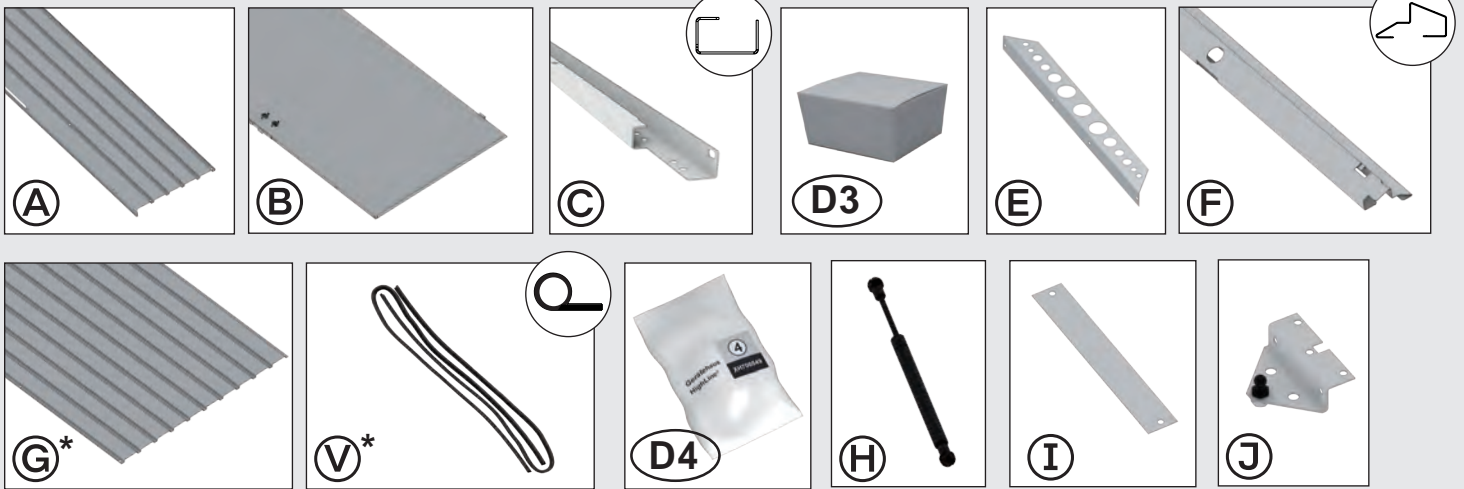

Stückliste Gerätehaus "HighLine[®]" Gr. H1, H2

1 Paket Nr. 1

Türpaket · doorpackage · carton de portes · deurpakket · pacco pareti laterali · kit de puerta

* Teil entfällt bei der Doppeltür

- (GB) Part not required when double doors are fitted
- (FR) La pièce est supprimée pour la double portes.
- (NL) Deel vervalt bij de dubbele deur
- (ES) pieza no es necesaria en caso de puerta doble
- (IT) Pezzo non può essere utilizzato per la variante porta a due battenti

Zusatzteile Doppeltür

(double door package · carton de double portes · dubbeldeurpakket · pacco porta doppia · kit de puerta adicional)

2 Paket Nr. 2

Seitenwandpaket · side panel package · carton de parois latérales · zijwandpakket · pacco pareti laterali · panel lateral

3 Paket Nr. 3

Profilpaket · profile package · carton de profils · profielpakket · pacco profili · kit de perfiles

					H1	H2
Paket Nr.	Pos.-Nr.	Artikel-Nummer	Maße (mm)	Artikelname	Stk.	Stk.
 <p>Paket Nr. 1 Standardtürpaket 8#011</p>	A	XH*00101	/	Vorderwandelement	2	2
	B	XH*00220	/	Tür rechts komplett	1	1
	C	XH701116	984	Versteifung Kopfprofil	1	1
	D3	XH700243	/	Türdrücker	1	1
	E	X3*00430	/	Werkzeughalter	2	2
	F	XH701106	798	Türbodenschwelle	1	1
	G	X3*00100	/	Seitenwandelement	1	1
	V	X3000112	/	Gummiprofil	1	1
		XH780011		Kleinteilpaket	1	1
	D4	XH700547	/	Kleinteilepäckchen für Standardtür	1	1
	H	X3000224	/	Gasdruckfeder 75N	1	1
	I	XH700248	/	Abdeckblech für Türanschlagprofil	1	1
	J	X3000227	/	Gasfederkonsole für Tür	1	1
	N	XH700246	/	Schließblech für Tür rechts	1	1
-	XH700245	/	Profilylinder mit Schlüssel	1	1	