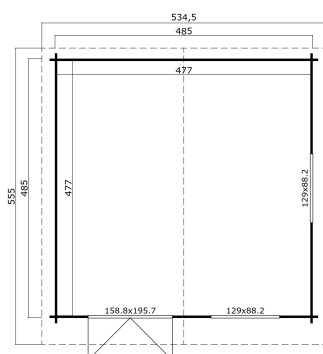

40
mm

4

12

5
YEARS

VERPACKUNG: 1 PALETTE(N)

630 x 118 x 82 cm
1628 kg

EAN 4743329201449

DIMENSIONEN

Fläche	22.75 m ²
Dachabmessungen	5.35 x 5.55 m
Rauminhalt m ³	≈ 57.71 m ³
Seitenwandhöhe	≈ 2.17 m
Firsthöhe	≈ 2.91 m
Vordach	≈ 50 cm

FENSTER & TÜR

1 x Doppeltür (SGC*)	158.8 x 195.7 cm
2 x Doppelfenster öffnet nach innen (SGC*)	129.0 x 88.2 cm

*SGC: Classic mit Einmachverglasung

DACH UND FUSSBODEN

Dachbretter	18x90 mm
Fussbodenbretter	18x90 mm
Dachfläche	31.08 m ²
Dachwinkel	≈ 17.2 °
Imprägnierte Unterkonstruktion	45x70 mm

*Optional Dacheindeckung