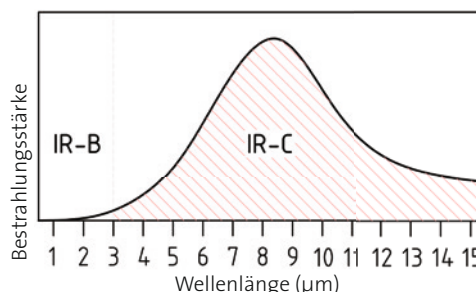

2 FLÄCHENHEIZUNG

Das 3-Säulen-Prinzip:

Die verstellbare Bestrahlungsstärke

Durch die vollelektronische Infraworld-Steuerung im Innenraum kann die Bestrahlungsstärke auf einfache Art und Weise verstellt werden. Heute möchten Sie eine intensive Infrarotstrahlung, ausgehend von einem 80 °C heißen Bestrahlungsfeld, morgen eine sanfte Entspannungswärme mit 40 °C warmen Flächenelementen. Die raffinierte Technik garantiert dabei immer ein optimales Wohlbefinden in Ihrer Infraworld Kabine.

Das Maximum der Strahlung liegt bei ca. 8µm