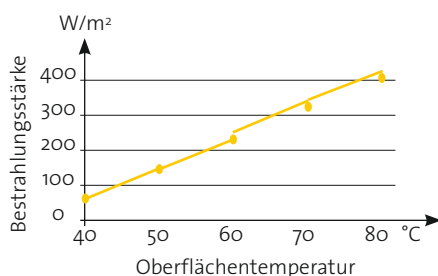

## Vorteile einer Infraworld-Flächenheizung:

- sanfte Erwärmung der bestrahlten Hautoberfläche
- rasche Verteilung der Wärme im ganzen Körper
- gleichmäßiges und großes Bestrahlungsfeld
- Bestrahlung von allen Seiten
- durch intelligente Steuerung des Energiebedarfs bis zu 40 % weniger Stromverbrauch
- schnelle Aufheizzeit – nach wenigen Minuten über 60 °C Strahlungstemperatur
- exakt regulierbare Infrarotwärme (zwischen 20 - 80 °C)
- konstante Raumtemperatur während der ganzen Sitzung
- langjährige Erfahrung im Dauereinsatz in Hotels, Fitnessstudios, usw.
- die Heizpaneele werden mit 230 V betrieben
- kein Elektromog, IGEF geprüft
- Made in EU

#### Die verstellbare Bestrahlungsstärke

Durch die vollelektronische Infraworld-Steuerung im Innenraum kann die Bestrahlungsstärke auf einfache Art und Weise verstellt werden. Heute möchten Sie eine intensive Infrarotstrahlung, ausgehend von einem 80 °C heißen Bestrahlungsfeld, morgen eine sanfte Entspannungswärme mit 40 °C warmen Flächenelementen. Die raffinierte Technik garantiert dabei immer ein optimales Wohlbefinden in Ihrer Infraworld Kabine.