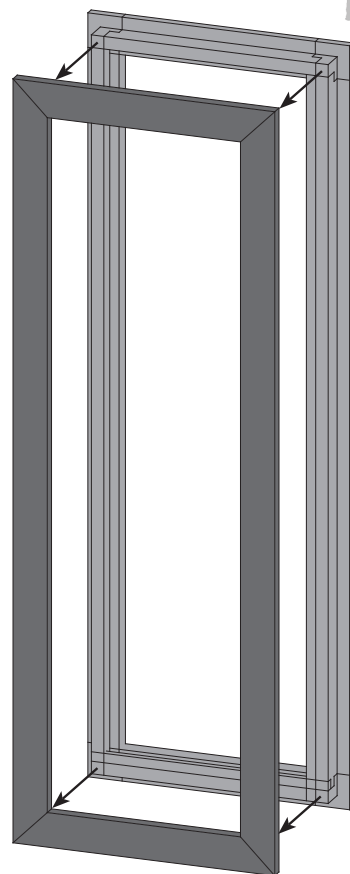

# 14016

 **Aufbauanleitung**

 **notice de montage**

 **Building Instructions**

 **montagehandleiding**

 **Instrucciones de construcción**

 **Istruzioni per il montaggio**

 **Service-Hotline: +49 421 38693 33**

01

02

03

04

05