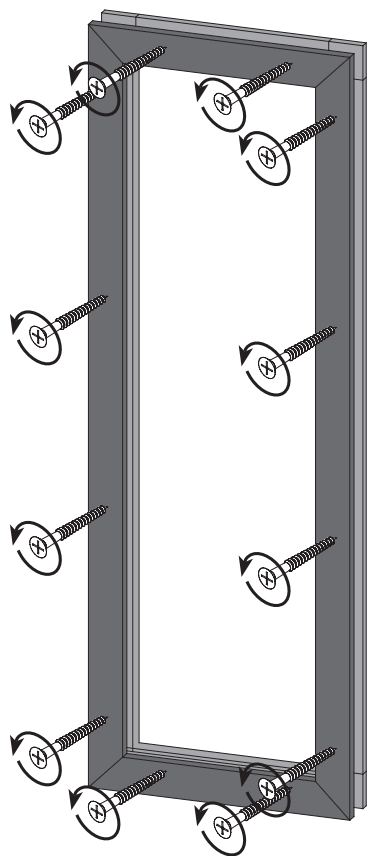

# 14016

 **Aufbauanleitung**

 **notice de montage**

 **Building Instructions**

 **montagehandleiding**

 **Instrucciones de construcción**

 **Istruzioni per il montaggio**

 **Service-Hotline: +49 421 38693 33**

01

02

03

04

05