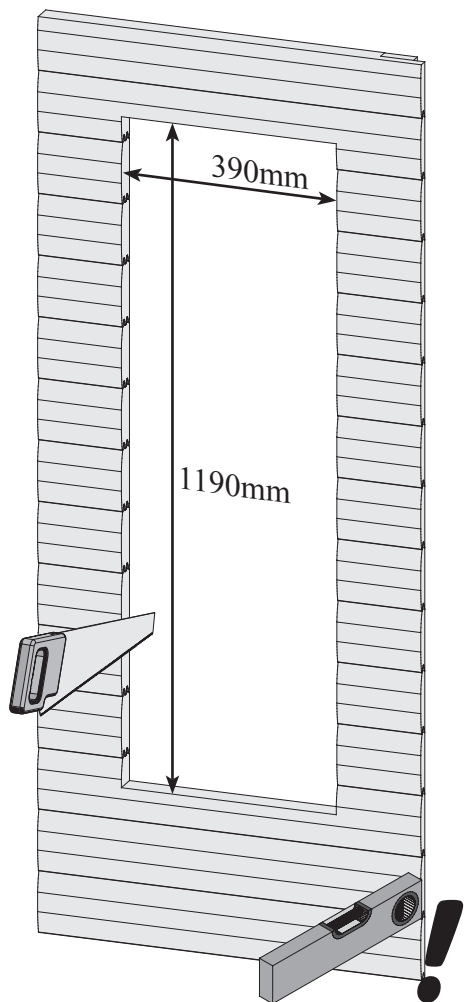

# 14016

 **Aufbauanleitung**

 **notice de montage**

 **Building Instructions**

 **montagehandleiding**

 **Instrucciones de construcción**

 **Istruzioni per il montaggio**

 **Service-Hotline: +49 421 38693 33**

01

02

03

04

05