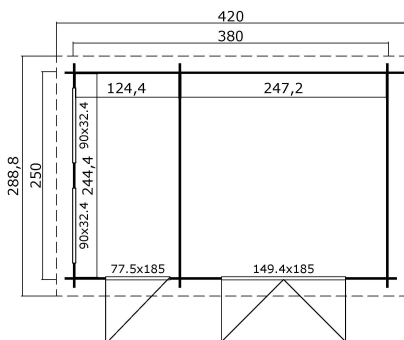

28
mm

2

6

VERPACKUNG: 1 PALETTE(N)

440 x 118 x 60 cm
736 kg

EAN 4743329201227

DIMENSIONEN

Fläche	9.15 m ²
Dachabmessungen	2.95 x 4.20 m
Rauminhalt m ³	≈ 20.08 m ³
Seitenwandhöhe	≈ 2.00 m
Firsthöhe	≈ 2.39 m
Vordach	≈ 20 cm

FENSTER & TÜR

1 x Doppeltür (SGA+28*)	149.4 x 185.0 cm
1 x Einzeltür (TA+28*)	77.5 x 185.0 cm
2 x feststehendes Einzelfenster (SGA*)	90.0 x 32.4 cm

*SGA: Aktion mit Einfachverglasung

*SGA+28: Aktion mit Einfachverglasung und Rahmen 28mm

*TA+28: Aktion 28mm Rahmen Vollholz

DACH UND FUSSBODEN

Dachbretter	15x90 mm
Fussbodenbretter	15x90 mm
Dachfläche	13.02 m ²
Dachwinkel	≈ 18 °
Imprägnierte Unterkonstruktion	45x45 mm

*Optional Dacheindeckung