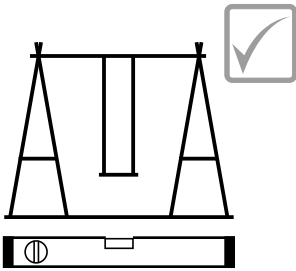

430 x 190 x 220 cm

Art.-Nr. 67152 / EAN-Nr. 5900236671522

Sicherheitsbereich / Strefa bezpieczeństwa / Safety area
 Zona di sicurezza / Área de seguridad / Secteur de sécurité
 Veiligheidsgebied / Bezpečnostní oblast / Biztonsági terület
 Зона безопасности / Güvenlik alanı / نطاق السلامة

5x (B) - M12 x 140

5x (C) - Ø12 → (B)

4x (F) - Ø10 → (E)

2x (I) - Ø8 → (H)

10x (D) - M12 → (B)

4x (E) - M10 x 140

2x (H) - 8 x 80

18x (G) - 5 x 70

6x (J) - 4 x 50

2x
720 x 2400

1x
Ø50 x 730

3x
30 x 90 x 1250

1x
720 x 620

1x
90 x 90 x 3600

2x
90 x 90 x 2400

2x