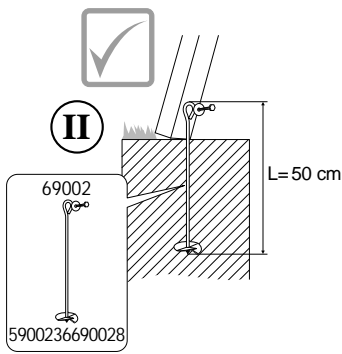

II

69002

5900236690028