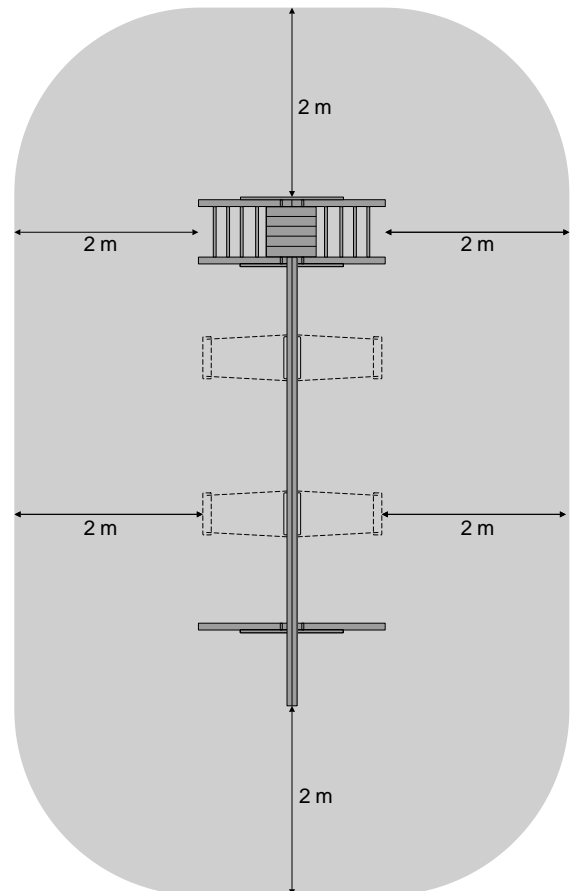

430 x 190 x 220 cm

Art.-Nr. 67152 / EAN-Nr. 5900236671522

Sicherheitsbereich / Strefa bezpieczeństwa / Safety area
 Zona di sicurezza / Área de seguridad / Secteur de sécurité
 Veiligheidsgebied / Bezpečnostní oblast / Biztonsági terület
 Зона безопасности / Güvenlik alanı / نطاق السلامة

5x (B) - M12 x 140

5x (C) - Ø12 → (B)

4x (F) - Ø10 → (E)

2x (I) - Ø8 → (H)

10x (D) - M12 → (B)

4x (E) - M10 x 140

2x (H) - 8 x 80

18x (G) - 5 x 70

6x (J) - 4 x 50

2x
720 x 2400

1x
Ø50 x 730

3x
30 x 90 x 1250

1x
720 x 620

1x
90 x 90 x 3600

2x
90 x 90 x 2400

2x