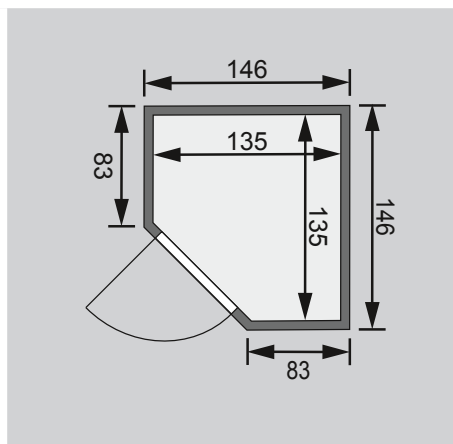

10 cm Wand- und Deckenabstand beim Aufbau einhalten!  
Aufbau mit und ohne Dachkranz möglich.

Außenmaße mit Eckleisten	B 146 × T 146 × H 198 cm
Außenmaße (inkl Dachkranz)	B 174 × T 160 × H 202 cm
Innenmaße	B 135 × T 135 × H 192 cm
Umbauter Raum	3,0 m <sup>3</sup>
Außenmaße Türflügel	*
Durchgangsmaße	*
Lichtausschnitt Tür	*
Ofenschutzgitter	B 60 × T 51 × H 80 cm
Paketmaße Sauna	B 215 × T 117 × H 52 cm / 220 kg
Paketmaße Dachkranz	B 245 × T 24 × H 24 cm / 17,2 kg

#### Maße Dachkranzmodell (in cm)

#### Maße Basismodell (in cm)