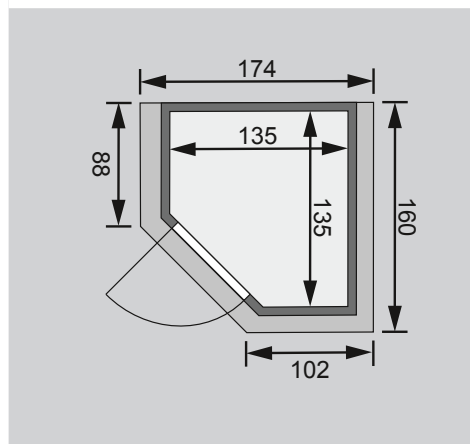

10 cm Wand- und Deckenabstand beim Aufbau einhalten!  
Aufbau mit und ohne Dachkranz möglich.

Außenmaße mit Eckleisten	B 146 × T 146 × H 198 cm
Außenmaße (inkl Dachkranz)	B 174 × T 160 × H 202 cm
Innenmaße	B 135 × T 135 × H 192 cm
Umbauter Raum	3,0 m <sup>3</sup>
Außenmaße Türflügel	*
Durchgangsmaße	*
Lichtausschnitt Tür	*
Ofenschutzgitter	B 60 × T 51 × H 80 cm
Paketmaße Sauna	B 215 × T 117 × H 52 cm / 220 kg
Paketmaße Dachkranz	B 245 × T 24 × H 24 cm / 17,2 kg

#### Maße Dachkranzmodell (in cm)

#### Maße Basismodell (in cm)