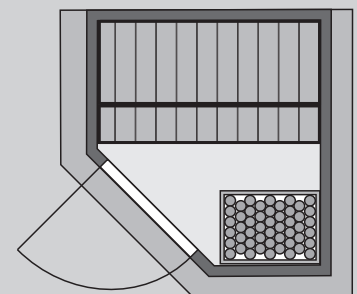

Festereinbaupositionen

Kein zusätzliches Fenster einbaubar!

Ausführung

- Nordische Fichte, naturbelassen

Wand

- 38 mm Massivholzbohlen
- Steck-Schraub-System

Dach

- Vormontierte Elemente
- Innen: Mineralwolldämmung mit 42 mm starken Rahmenkonstruktion
- Verkleidung: 12,5 mm Spezial-Softline-Fichte-Profilholz
- Außenseite: Verstärkung mit Platte

Liegen

- Vormontiert
- 1 Liege oben ca 57 cm breit
- 1 Liege unten ca 27 cm breit
- Liegeflächen aus Espe-Massivholz
- Front mit Spezial-Espe-Massivholz-Profil
- Bis 250 kg belastbar

Tür

* Die verschiedenen Türvarianten finden Sie unter der Rubrik **Zubehör**

Ofenschutz

- Nordische Fichte, Massivholz

Nur bei Dachkranzmodell

- Dachkranz aus Fichte Massivholz inkl LED-Strahlerset
- Inkl Kabel und 3 Strahler á 7,5 Watt
- Strahlerposition im Kranz frei wählbar