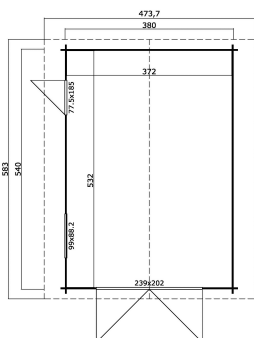

40  
mm

3

11

**VERPACKUNG: 1 PALETTE(N)**

630 x 120 x 60 cm  
1255 kg

EAN 4743329201241

**DIMENSIONEN**

Fläche	19.79 m2
Dachabmessungen	4.74 x 5.80 m
Rauminhalt m3	≈ 47.94 m3
Seitenwandhöhe	≈ 2.11 m
Firsthöhe	≈ 2.74 m
Vordach	≈ 20 cm

**FENSTER & TÜR**

1 x Holztür (TC*)	239.0 x 202.0 cm
1 x Einzeltür (SGA+28*)	77.5 x 185.0 cm
1 x Einzelfenster öffnet nach innen (SGA*)	99.0 x 88.2 cm

\*SGA: Aktion mit Einfachverglasung

\*TC: Classic Vollholz

\*SGA+28: Aktion mit Einfachverglasung und Rahmen 28mm

**DACH UND FUSSBODEN**

Dachbretter	15x90 mm
Dachfläche	29.00 m2
Dachwinkel	≈ 19 °

\*Optional Dacheindeckung