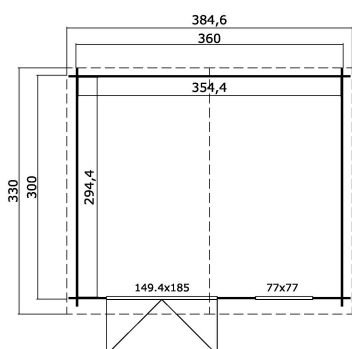

28 mm

2

6

VERPACKUNG: 1 PALETTE(N)

440 x 118 x 44 cm
614 kg

EAN 4742913011259

DIMENSIONEN

Fläche	10.43 m ²
Dachabmessungen	3.85 x 3.30 m
Rauminhalt m ³	≈ 22.9 m ³
Seitenwandhöhe	≈ 1.94 m
Firsthöhe	≈ 2.45 m
Vordach	≈ 20 cm

FENSTER & TÜR

1 x Doppeltür (SGA+28*)	149.4 x 185.0 cm
1 x Einzelfenster öffnet nach aussen (SGA*)	77.0 x 77.0 cm

*SGA: Aktion mit Einfachverglasung

*SGA+28: Aktion mit Einfachverglasung und Rahmen 28mm

DACH UND FUSSBODEN

Dachbretter	15x90 mm
Dachfläche	13.20 m ²
Dachwinkel	≈ 16.2 °

*Optional Dacheindeckung