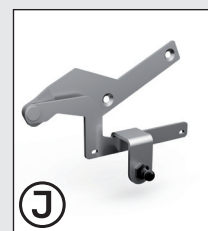

Stückliste „LoungeBox“ Gr. 160

Teileübersicht

parts list · liste des pièces · stuklijst · lista de piezas · lista de parti

Paket Nr.	Pos.-Nr.	Artikel-Nummer	Maße (mm)	Artikelname	Stk.
Gesamtpaket 6#065	A	XL306600	1596	Bodenblech	1
	B	XL*06130	700	Seitenwand	2
	C	XL*06120	1480	Rückwand	1
	D	XL*06110	1480	Vorderwand	1
	E	XL*06100	1603	Rahmen geschweißt	1
	F	XL*06300	1600	Deckel komplett	1
		XL706580	/	Kleinteilepaket	1
	G	XL706101	/	Verriegelungsblech Niro	1
	H	X2700229	/	Gasdruckfeder 150N	2
	K	XL706601	/	Fußplatte schwarz	4
		X2000060	/	Steckschlüssel mit schwarzem Griff	1
	D1	XL706550	/	Schraubenpaket universal für LB/HB	1
		XL*06581	/	Deckelscharnier-Set	1
	I	XL*06311	/	Deckelscharnier links	1
	J	XL*06312	/	Deckelscharnier rechts	1
	-	A4001009	/	Schnappmutter 4,2 mm	10
-	X2700311	/	Fuß schwarz	4	

Paket Nr.	Artikel-Nummer	Artikelname	Stk.
D1 Schraubenpaket universal XL706550 	A52001	Flachrundschraube 4 x 10 MM	46
	A52003	Flachrundschraube 4 x 18 MM	5
	A2000029	Mutter Niro	47
	A2000027	Beilagscheibe	75
	A4002014	Sechskantblechschraube	27
	A4003027	Senkschraube Niro (f. Deckelscharnier)	4
	X2700312	Gummipuffer (für Deckel)	6
	X2700217	Abdeckkappen für Schrauben	40
	XL706335	Seil mit Knoten	1
	X2000062	Inbusschlüssel SW4 80x100	1
	Y1000006	Schlüsselanhänger	1
	X2700227	Kugelbolzen kurz m. Scheibe	2