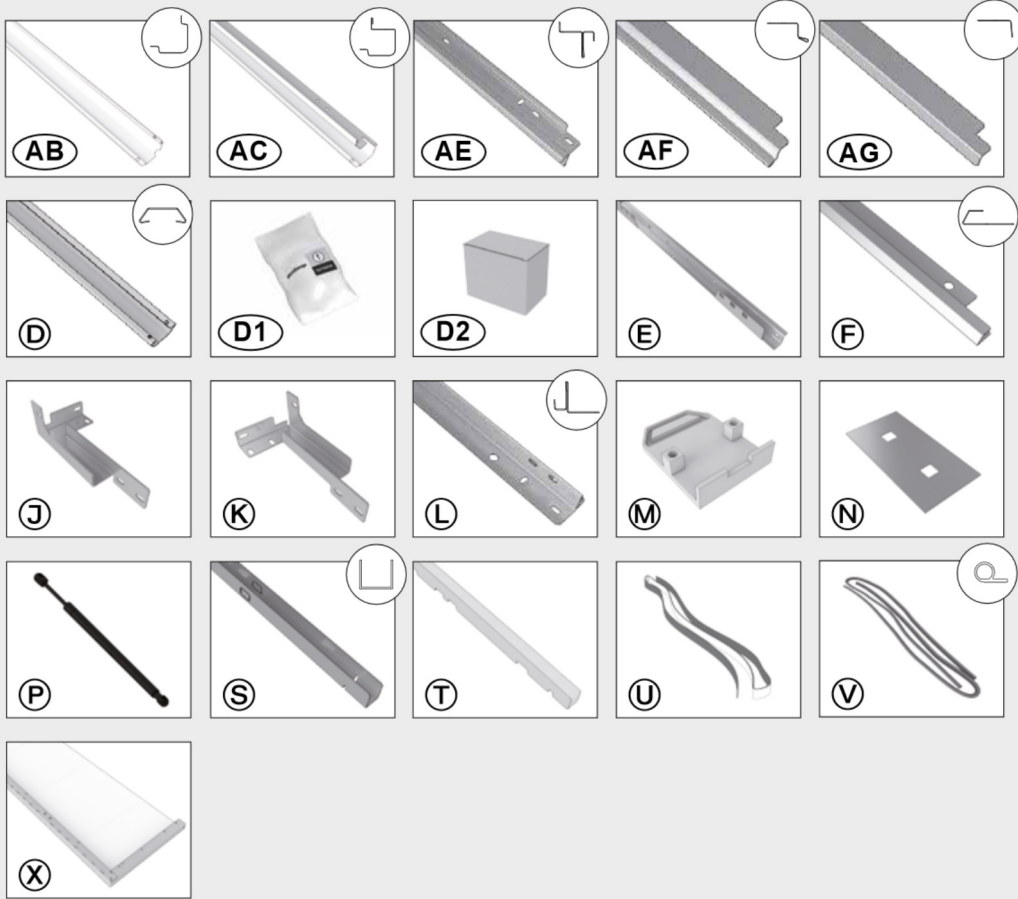

Stückliste „MiniGarage“

Stand 22.05.2017
technische Änderungen vorbehalten

1

Paket Nr. 1

Türpaket · doorpackage · carton de portes · deurpakket · pacco pareti laterali · kit de puerta

2

Paket Nr. 2

Seitenwandpaket · side panel package · carton de parois latérales · zijwandpakket · pacco pareti laterali · panel lateral

Paket Nr. 3

Dach-Profilpaket · top profile package · carton de profils de toit · dakprofielpakket · pacco profili del tetto · kit de perfiles de tejado

Bodenrahmen

Floor Frame · Cadre de sol · Telaio perimetrale · Bodemframe · marco de suelo

Paket Nr.	Pos.-Nr.	Artikel-Nummer	Maße (mm)	Artikelname	Stk.
Paket Nr. 1 Seitenwandpaket 5#032 	G	XA*04100	/	Seitenwandelement	7
	H	XA*04105	/	Seitenwandelement mit Kiemen	2

 Paket Nr. 2 Dach-Profilpaket 5#033	X	XA*04300	/	Dachelement	2	
	AB	XA*04002	/	Eckverkleidung hinten	2	
	AC	XA*04003	/	Eckverkleidung vorne	2	
	AG	XA*04008	1160		Abdeckleiste Kopfprofil	1
		XA*04010	1970			2
	AF	XA*04009	1160		Abdeckleiste Kopfprofil vorne	1
	D	XA*04305	/		Dachverbindungsleiste	1
	L	XA705104	1159.5		Bodenprofil	2
		XA704104	1969.5			2
	AE	XA705107	1159.5		Kopfprofil	2
		XA704107	1969.5			2
	F	XA704106	/		Türbodenschwelle	1
	S	XA704307	/		Dachträger	3
	T	XA704308	/		Styropor für Dachträger	3
	E	XA700227	/		Gasfederkonsole	
		XA700580			Kleinteilepaket	1
	P	X3000224			Gasdruckfeder 75N	2
	U	X3000451			Moosgummiband (3 Stk. 2850x9x2mm)	1
	V	XA704134			Gummiprofil	2
	N	XA704309			Versteifungsblech Dachblende	2
	J	XA704113			Eckkonsole oben links	2
	K	XA704114			Eckkonsole oben rechts	2
	M	XA*04306			Dachblende vorne/hinten	2
	XA*00460			Ausbesserungslackstift	1	
D1	XA700550			Kleinteilepäckchen	1	
D2	XA700551			Schraubenpa+A1ket	1	