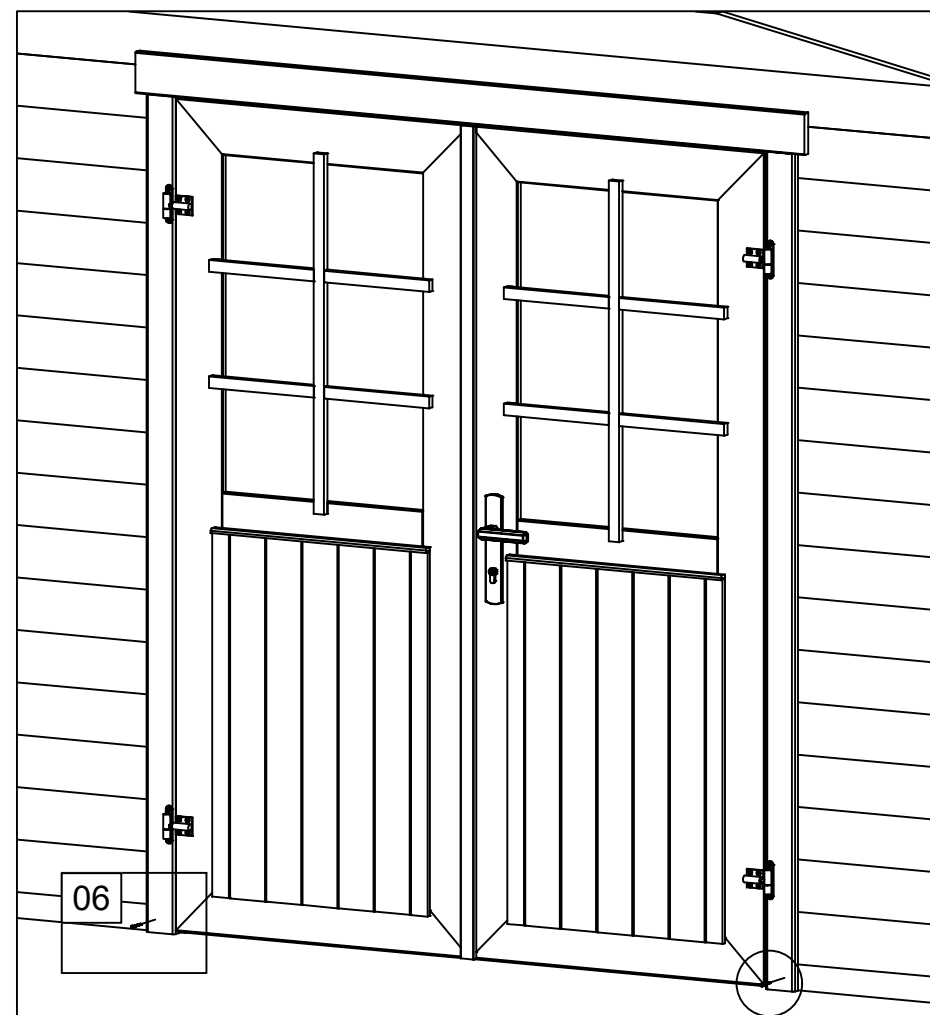

08

Pos	19.12.2017	Piece list - Stückliste - Liste des pièces - Elementi - Stuklijst - Tükítabel 14 94x1850 TUK.2.056.SVP.MMX28 SGA+28	1/2	Q	P (mm)	L (mm)
Glass size - Glasgröße - Taille de la vitre - Misura del vetro - Glas afmeting - Klaasi mõõt: 502x750 mm					 1418x1794 mm	
						
1	Upper door jamb - Türrahmen oben - Cadre de porte supérieur - Telaio superiore della porta - Bovendorpel - Ukse ülemine leng			1	66x100	1438
2	Left door jamb - Türrahmen links - Cadre de porte gauche - Telaio montante sinistro della porta - Linkerstijl deurframe - Ukse vasak leng			1	66x80	1850
3	Right door jamb - Türrahmen rechts - Cadre de porte droit - Telaio montante destro della porta - Rechterstijl deurframe - Ukse parem leng			1	66x80	1850
4	Doorstep - Swelle - Barre de seuil - Soglia della porta - Deurdorpel - Lävepakk			1	20x21	1418
5	Connection strip - Deckleiste - Baguette de battement - Profilo verticale della porta - Stulplijst - Kokkuvältsiliist			1	13x32	1812
6	Georgian bars - Sprossen - Croisillons - La griglia georgiana - Raamverdeling - Petteliistud			2	15x25	784
7	Georgian bars - Sprossen - Croisillons - La griglia georgiana - Raamverdeling - Petteliistud			4	15x25	536

01

04

02

05

03

06