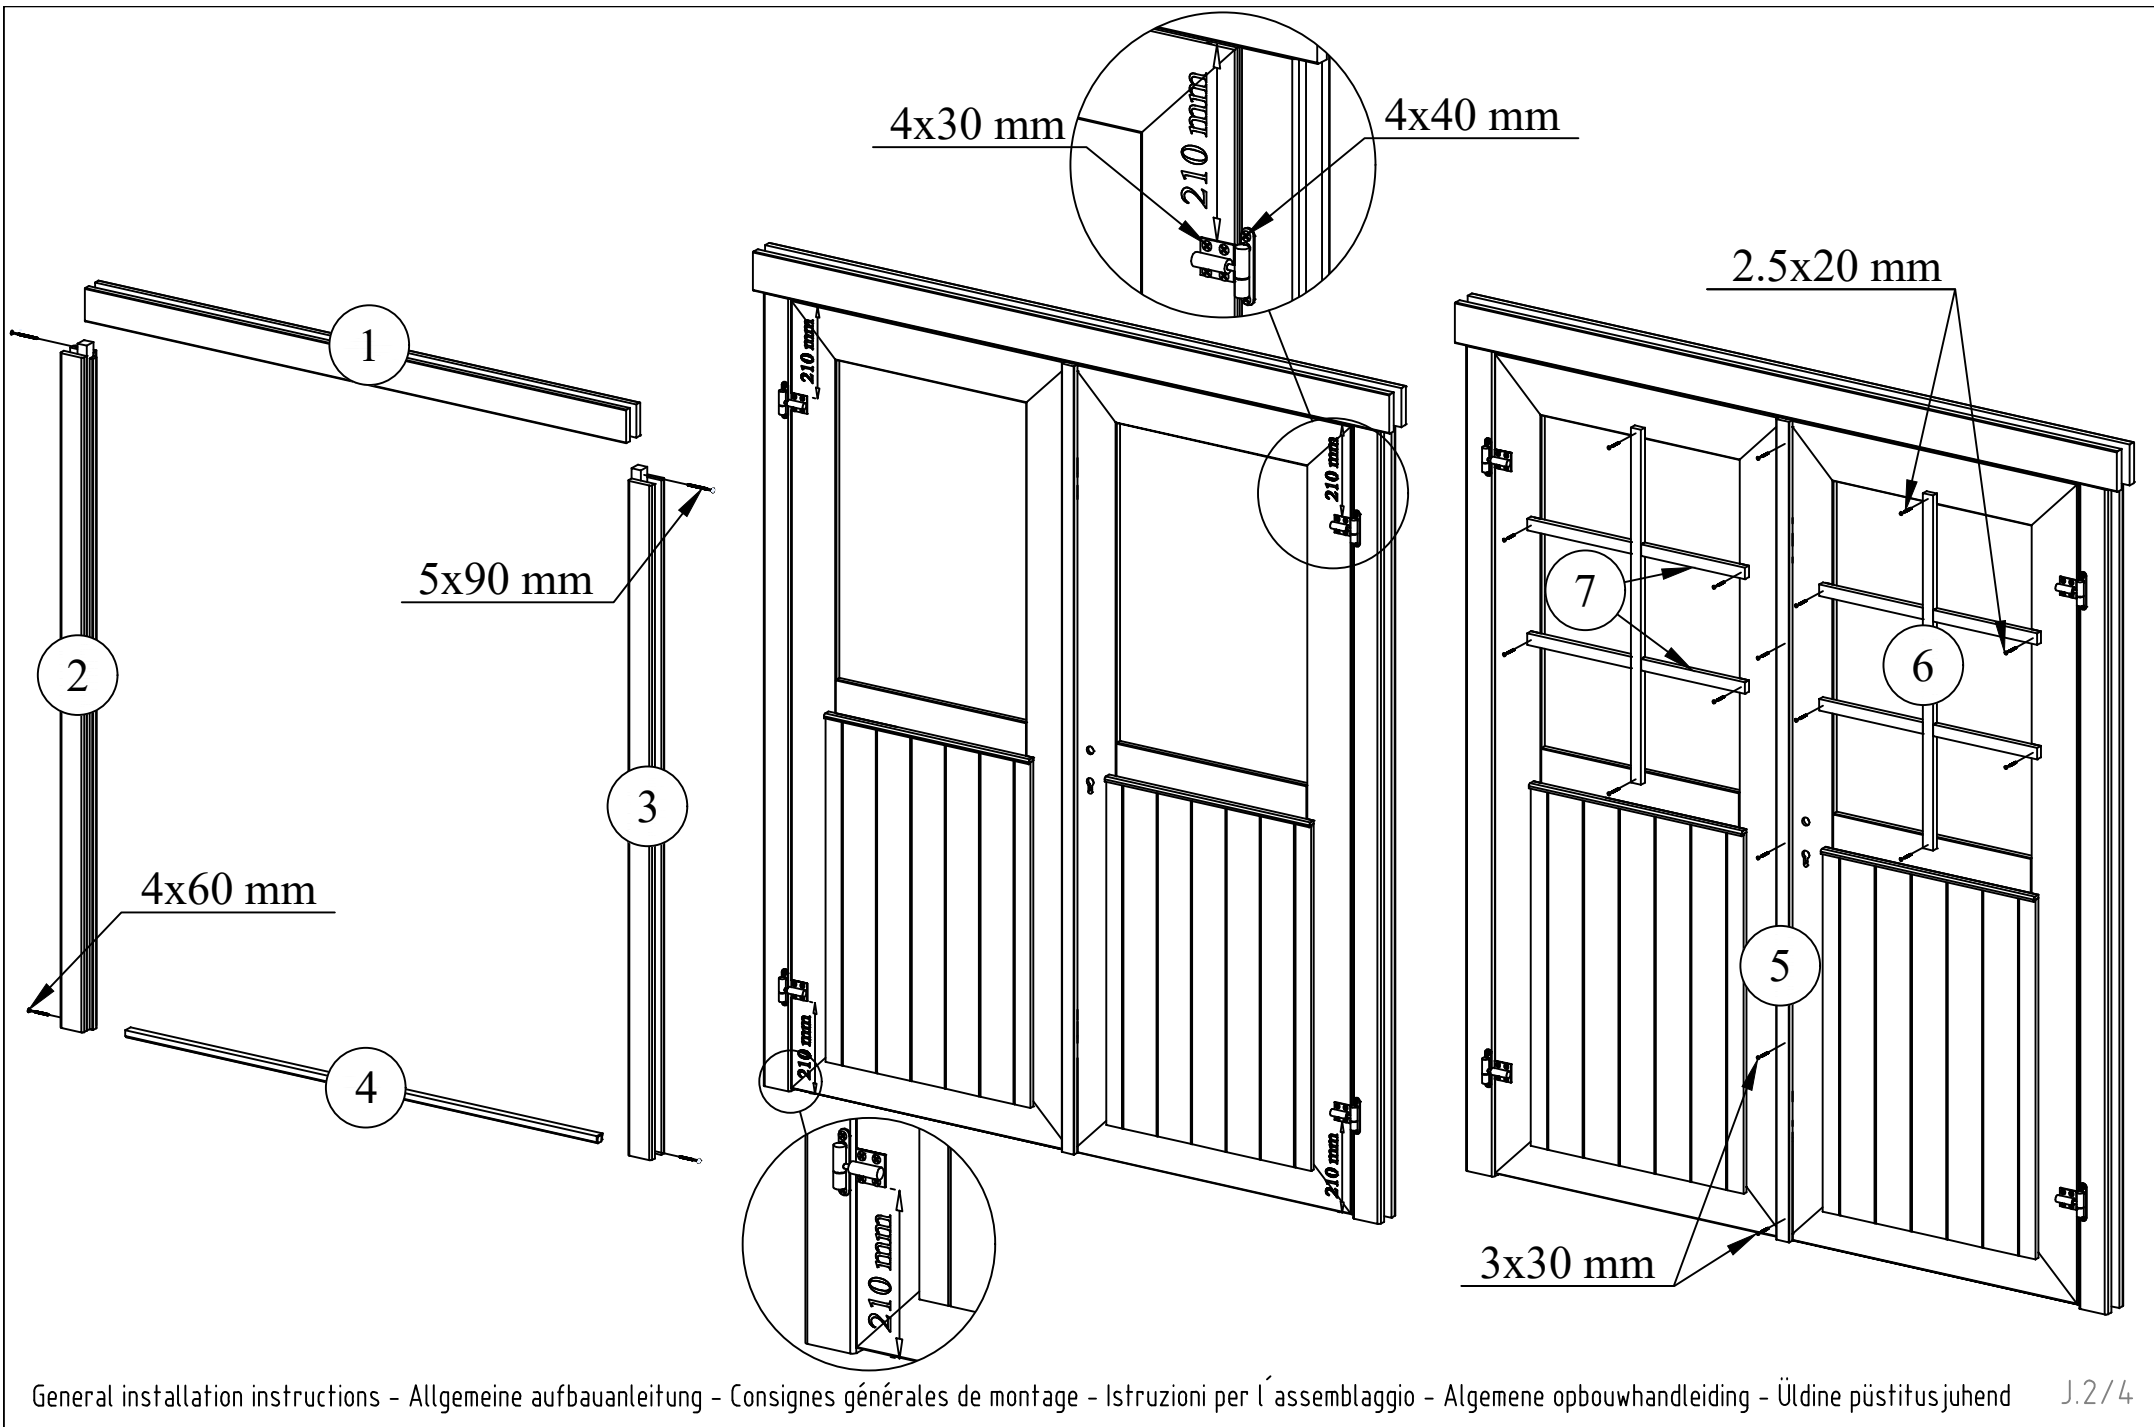

08

Pos	19.12.2017	Piece list - Stückliste - Liste des pièces - Elementi - Stuklijst - Tükítabel 14 94x1850 TUK.2.056.SVP.MMX28 SGA+28	1/2	Q	P (mm)	L (mm)
Glass size - Glasgröße - Taille de la vitre - Misura del vetro - Glas afmeting - Klaasi mõõt: 502x750 mm					 1418x1794 mm	
						
1	Upper door jamb - Türrahmen oben - Cadre de porte supérieur - Telaio superiore della porta - Bovendorpel - Ukse ülemine leng			1	66x100	1438
2	Left door jamb - Türrahmen links - Cadre de porte gauche - Telaio montante sinistro della porta - Linkerstijl deurframe - Ukse vasak leng			1	66x80	1850
3	Right door jamb - Türrahmen rechts - Cadre de porte droit - Telaio montante destro della porta - Rechterstijl deurframe - Ukse parem leng			1	66x80	1850
4	Doorstep - Swelle - Barre de seuil - Soglia della porta - Deurdorpel - Lävepakk			1	20x21	1418
5	Connection strip - Deckleiste - Baguette de battement - Profilo verticale della porta - Stulplijst - Kokkuvältsiliist			1	13x32	1812
6	Georgian bars - Sprossen - Croisillons - La griglia georgiana - Raamverdeling - Petteliistud			2	15x25	784
7	Georgian bars - Sprossen - Croisillons - La griglia georgiana - Raamverdeling - Petteliistud			4	15x25	536