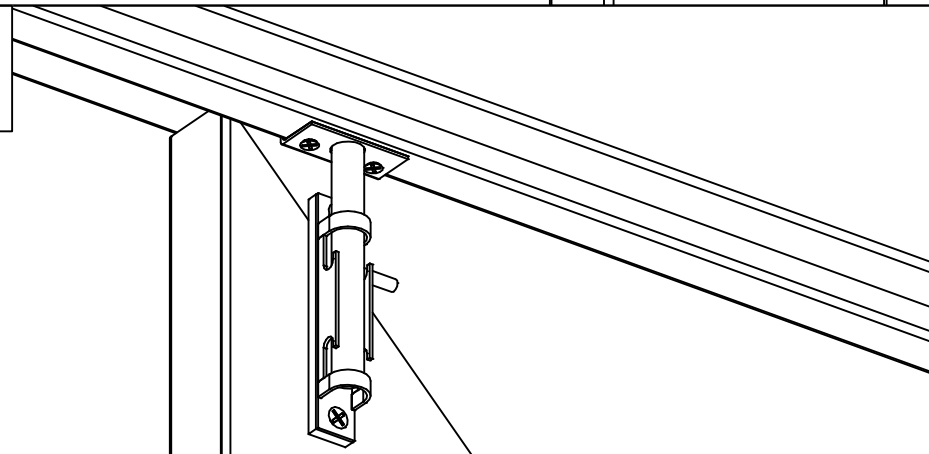

08

Pos	19.12.2017	Piece list - Stückliste - Liste des pièces - Elementi - Stuklijst - Tükítabel 14 94x1850 TUK.2.056.SVP.MMX28 SGA+28	1/2	Q	P (mm)	L (mm)
Glass size - Glasgröße - Taille de la vitre - Misura del vetro - Glas afmeting - Klaasi mõõt: 502x750 mm					 1418x1794 mm	
						
1	Upper door jamb - Türrahmen oben - Cadre de porte supérieur - Telaio superiore della porta - Bovendorpel - Ukse ülemine leng			1	66x100	1438
2	Left door jamb - Türrahmen links - Cadre de porte gauche - Telaio montante sinistro della porta - Linkerstijl deurframe - Ukse vasak leng			1	66x80	1850
3	Right door jamb - Türrahmen rechts - Cadre de porte droit - Telaio montante destro della porta - Rechterstijl deurframe - Ukse parem leng			1	66x80	1850
4	Doorstep - Swelle - Barre de seuil - Soglia della porta - Deurdorpel - Lävepakk			1	20x21	1418
5	Connection strip - Deckleiste - Baguette de battement - Profilo verticale della porta - Stulplijst - Kokkuvältsiliist			1	13x32	1812
6	Georgian bars - Sprossen - Croisillons - La griglia georgiana - Raamverdeling - Petteliistud			2	15x25	784
7	Georgian bars - Sprossen - Croisillons - La griglia georgiana - Raamverdeling - Petteliistud			4	15x25	536

01

04

02

05

03

06