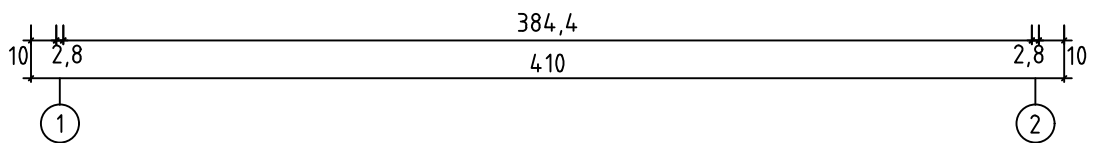

Art. Nr. 2814050

1/6

14.03.2018

Art. Nr. 2814050

Groundplan - Grundplan - Plan de masse - Planimetria -  
Plattegrond - Põhiplaan

Art. Nr. 2814050

Art. Nr. 2814050

Pos	14.03.2018 Piece list - Stückliste - Liste des pièces - Elementi - Stuklijst - Tükitabel Art. Nr. 2814050 5/6	Q	P (mm)	L (mm)
001		1	28x57	605
002		1	28x57	1989
003		23	28x114	605
004		9	28x114	1989
005		7	28x114	605
011		1	28x57	4100
012		48	28x114	4100
013		1	28x120	4200
014		1	28x120	4200
W1-1 W2-1		1 1		
A-PR1	Roof beam - Dachbalken - Panne de toit - Perlina del tetto - Gordingen / dakbalk - Pärlin 	5	44x140	4200
	Roof boards - Dachbretter - Voliges - Perlina per tetto - Dakhout - Katuselaud 	94	90x15	2150
	Roofing felt fillet - Dachpappenleiste - Baguette de fixation du feutre bitumeux - Asse per fissaggio guaina bituminosa - Afdeklijst asfaltpapier - Katusepapiiist 	4	15x45	2200
DPP-1	Roofing felt (strip) - Dachpappe (bahnen) - Feutre bitumeux (bande) - Cartone catramato - Asfaltpapier (baan) - Katusepapp 	5		4300
TB-1	Fascia board - Traufbrett - Bandeau de toit - Finitura lati tetto - Gevellijst - Räästalaud 	4	15x45	2100
KFS-1	Storm protection - Sturmleiste - Latte anti-tempete - Protezione anti vento - Stormverankering / beveiliging - Tormikinnitusliist 	4	22x45	2050
	Gable moulding - Giebelleiste - Planche de rive - Finitura per frontale e retro del tetto - Gevellijst - Viilulaud 	4	15x120	2200
HS8	Screw for gable segment - Schrauben für deckblatt - Vis pour fixation losange de finition - Viti x frontali tetto - Schroef voor gevelpunt segment - Kruvi rombile 	4	3.5x35	
HS9	Screw for gable moulding - Schrauben für giebelleiste - Vis pour fixation planche de rive - Vite per fissare finiture davanti e dietro del tetto - Schroef voor gevellijst - Kruvi viilulauale 	32	3.5x50	
HS12	Screw for fascia boards - Schrauben für traufbretter - Vis pour fixation bandeau de toit - Viti x striscia del tetto - Schroef voor gevellijst - Kruvi räästalauale 	20	4x40	
HS18	Screw for gable - Schrauben für giebel - Vis pour fixation des pignons - Viti per timpano - Schroef voor gevelpunt - Kruvi kelba kinnitamiseks 	4	5x120	
HS18	Screw for roof beams - Schrauben für dachbalken - Vis pour fixation pannes de toit - Viti per perline del tetto - Schroef voor gordingen / dakbalken - Kruvi pärlinitele 	10	5x120	