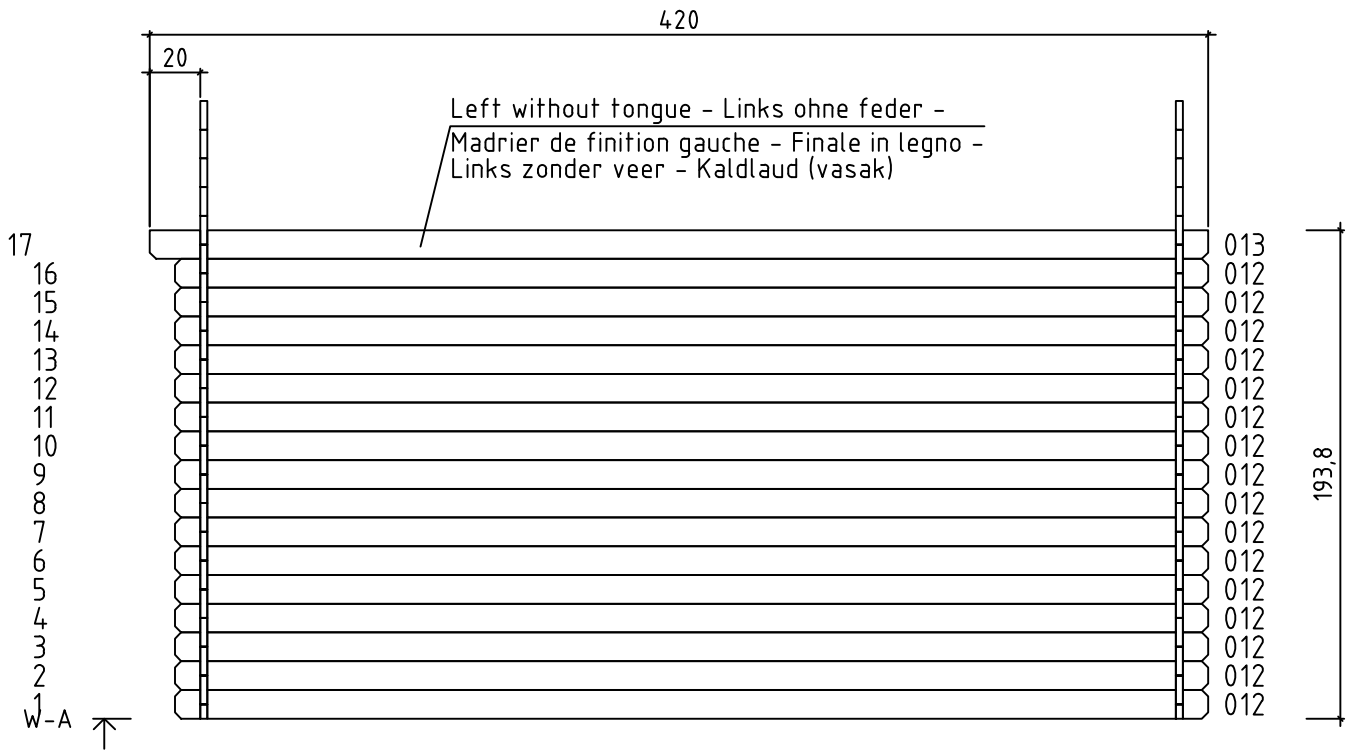

Art. Nr. 2814050

1/6

14.03.2018

Art. Nr. 2814050

Groundplan - Grundplan - Plan de masse - Planimetria -  
Plattegrond - Põhiplaan

Art. Nr. 2814050

Art. Nr. 2814050

Pos	14.03.2018 Piece list - Stückliste - Liste des pièces - Elementi - Stuklijst - Tükitabel Art. Nr. 2814050 5/6	Q	P (mm)	L (mm)
001		1	28x57	605
002		1	28x57	1989
003		23	28x114	605
004		9	28x114	1989
005		7	28x114	605
011		1	28x57	4100
012		48	28x114	4100
013		1	28x120	4200
014		1	28x120	4200
W1-1 W2-1		1 1		
A-PR1	Roof beam - Dachbalken - Panne de toit - Perlina del tetto - Gordingen / dakbalk - Pärlin 	5	44x140	4200
	Roof boards - Dachbretter - Voliges - Perlina per tetto - Dakhout - Katuselaud 	94	90x15	2150
	Roofing felt fillet - Dachpappenleiste - Baguette de fixation du feutre bitumeux - Asse per fissaggio guaina bituminosa - Afdeklijst asfaltpapier - Katusepapiiist 	4	15x45	2200
DPP-1	Roofing felt (strip) - Dachpappe (bahnen) - Feutre bitumeux (bande) - Cartone catramato - Asfaltpapier (baan) - Katusepapp 	5		4300
TB-1	Fascia board - Traufbrett - Bandeau de toit - Finitura lati tetto - Gevellijst - Räästalaud 	4	15x45	2100
KFS-1	Storm protection - Sturmleiste - Latte anti-tempete - Protezione anti vento - Stormverankering / beveiliging - Tormikinnitusliist 	4	22x45	2050
	Gable moulding - Giebelleiste - Planche de rive - Finitura per frontale e retro del tetto - Gevellijst - Viilulaud 	4	15x120	2200
HS8	Screw for gable segment - Schrauben für deckblatt - Vis pour fixation losange de finition - Viti x frontali tetto - Schroef voor gevelpunt segment - Kruvi rombile 	4	3.5x35	
HS9	Screw for gable moulding - Schrauben für giebelleiste - Vis pour fixation planche de rive - Vite per fissare finiture davanti e dietro del tetto - Schroef voor gevellijst - Kruvi viilulauale 	32	3.5x50	
HS12	Screw for fascia boards - Schrauben für traufbretter - Vis pour fixation bandeau de toit - Viti x striscia del tetto - Schroef voor gevellijst - Kruvi räästalauale 	20	4x40	
HS18	Screw for gable - Schrauben für giebel - Vis pour fixation des pignons - Viti per timpano - Schroef voor gevelpunt - Kruvi kelba kinnitamiseks 	4	5x120	
HS18	Screw for roof beams - Schrauben für dachbalken - Vis pour fixation pannes de toit - Viti per perline del tetto - Schroef voor gordingen / dakbalken - Kruvi pärlinitele 	10	5x120	