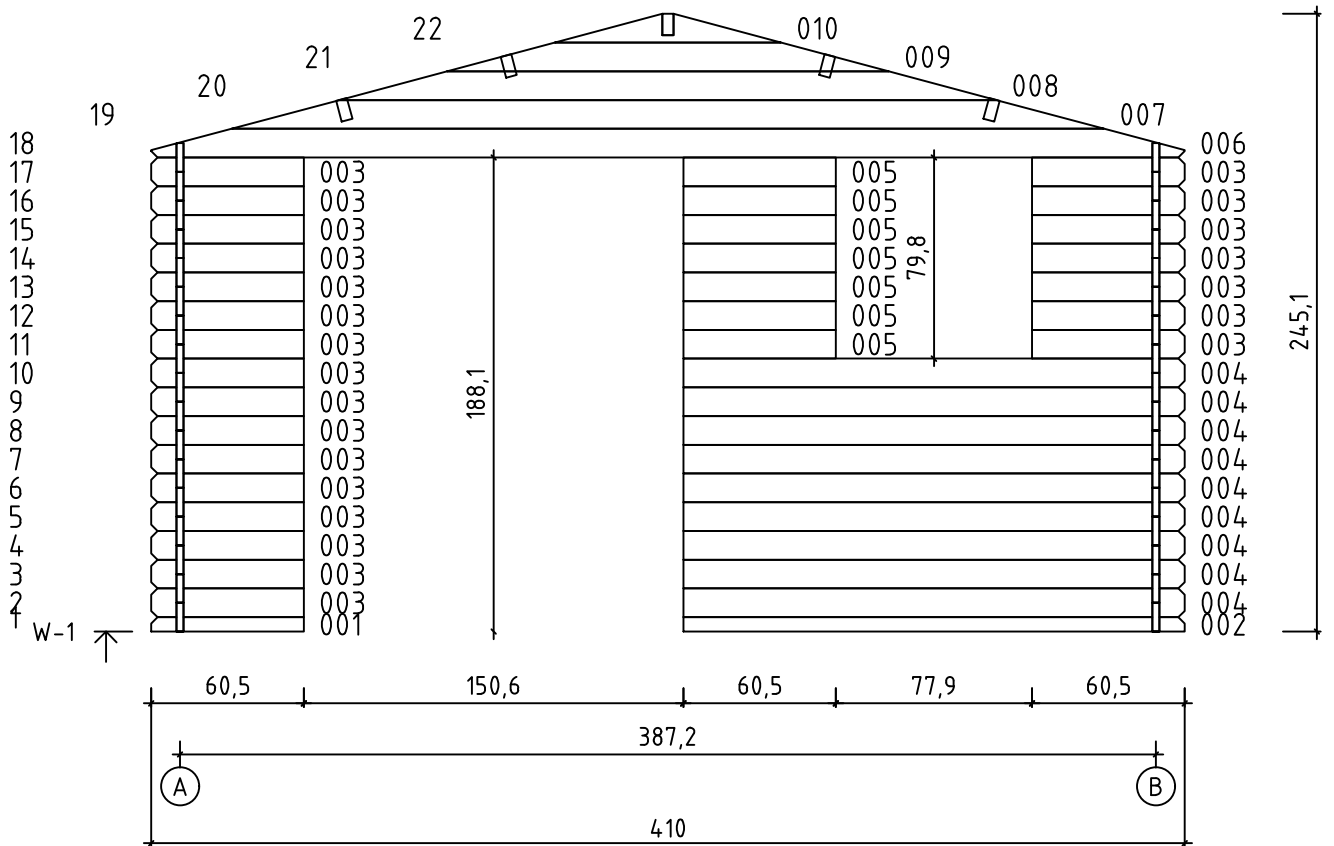

Art. Nr. 2814050