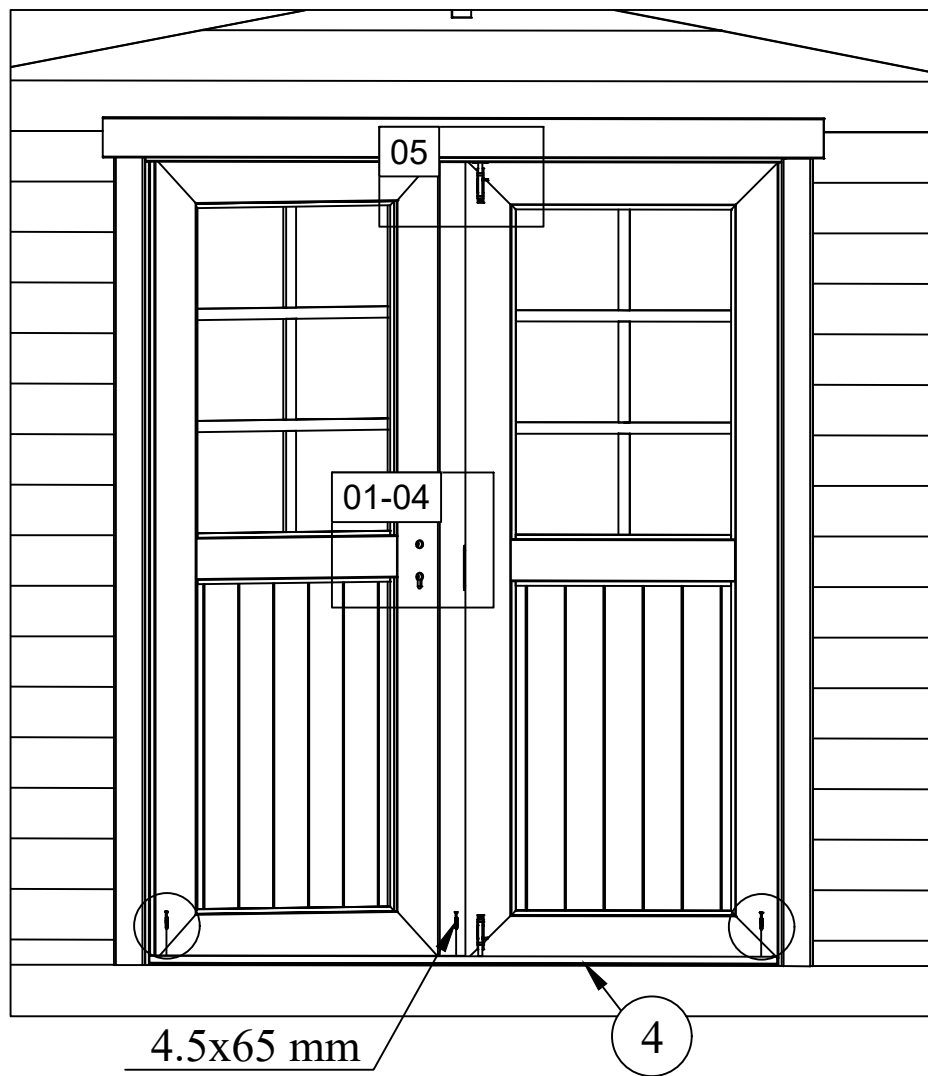

08

Pos	19.12.2017	Piece list - Stückliste - Liste des pièces - Elementi - Stuklijst - Tükítabel 14 94x1850 TUK.2.056.SVP.MMX28 SGA+28	1/2	Q	P (mm)	L (mm)
Glass size - Glasgröße - Taille de la vitre - Misura del vetro - Glas afmeting - Klaasi mõõt: 502x750 mm					 1418x1794 mm	
						
1	Upper door jamb - Türrahmen oben - Cadre de porte supérieur - Telaio superiore della porta - Bovendorpel - Ukse ülemine leng			1	66x100	1438
2	Left door jamb - Türrahmen links - Cadre de porte gauche - Telaio montante sinistro della porta - Linkerstijl deurframe - Ukse vasak leng			1	66x80	1850
3	Right door jamb - Türrahmen rechts - Cadre de porte droit - Telaio montante destro della porta - Rechterstijl deurframe - Ukse parem leng			1	66x80	1850
4	Doorstep - Swelle - Barre de seuil - Soglia della porta - Deurdorpel - Lävepakk			1	20x21	1418
5	Connection strip - Deckleiste - Baguette de battement - Profilo verticale della porta - Stulplijst - Kokkuvältsiliist			1	13x32	1812
6	Georgian bars - Sprossen - Croisillons - La griglia georgiana - Raamverdeling - Petteliistud			2	15x25	784
7	Georgian bars - Sprossen - Croisillons - La griglia georgiana - Raamverdeling - Petteliistud			4	15x25	536

01

04

02

05

03

06