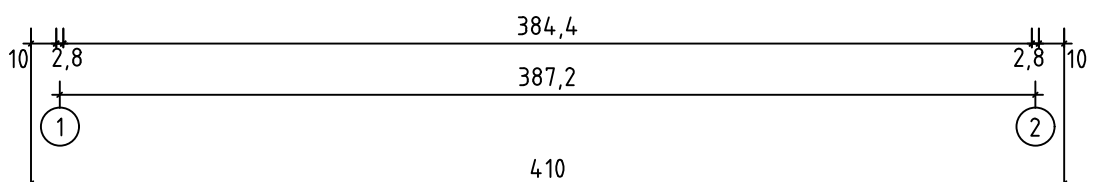

Art. Nr. 2814050