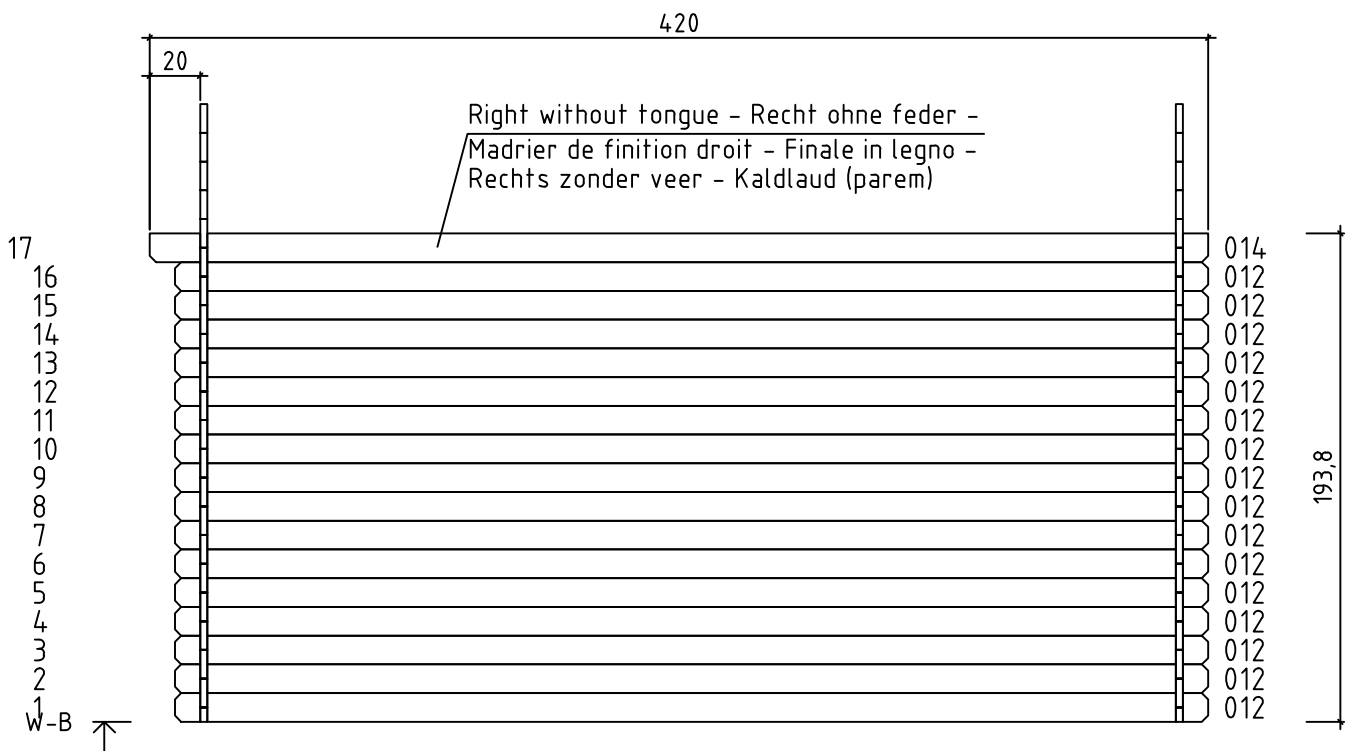

Art. Nr. 2814050

1/6

14.03.2018

Art. Nr. 2814050

Groundplan - Grundplan - Plan de masse - Planimetria -  
Plattegrond - Põhiplaan

Art. Nr. 2814050

Art. Nr. 2814050

Pos	14.03.2018 Piece list - Stückliste - Liste des pièces - Elementi - Stuklijst - Tükitabel Art. Nr. 2814050 5/6	Q	P (mm)	L (mm)
001		1	28x57	605
002		1	28x57	1989
003		23	28x114	605
004		9	28x114	1989
005		7	28x114	605
011		1	28x57	4100
012		48	28x114	4100
013		1	28x120	4200
014		1	28x120	4200
W1-1 W2-1		1 1		
A-PR1	Roof beam - Dachbalken - Panne de toit - Perlina del tetto - Gordingen / dakbalk - Pärlin 	5	44x140	4200
	Roof boards - Dachbretter - Voliges - Perlina per tetto - Dakhout - Katuselaud 	94	90x15	2150
	Roofing felt fillet - Dachpappenleiste - Baguette de fixation du feutre bitumeux - Asse per fissaggio guaina bituminosa - Afdeklijst asfaltpapier - Katusepapiiist 	4	15x45	2200
DPP-1	Roofing felt (strip) - Dachpappe (bahnen) - Feutre bitumeux (bande) - Cartone catramato - Asfaltpapier (baan) - Katusepapp 	5		4300
TB-1	Fascia board - Traufbrett - Bandeau de toit - Finitura lati tetto - Gevellijst - Räästalaud 	4	15x45	2100
KFS-1	Storm protection - Sturmleiste - Latte anti-tempete - Protezione anti vento - Stormverankering / beveiliging - Tormikinnitusliist 	4	22x45	2050
	Gable moulding - Giebelleiste - Planche de rive - Finitura per frontale e retro del tetto - Gevellijst - Viilulaud 	4	15x120	2200
HS8	Screw for gable segment - Schrauben für deckblatt - Vis pour fixation losange de finition - Viti x frontali tetto - Schroef voor gevelpunt segment - Kruvi rombile 	4	3.5x35	
HS9	Screw for gable moulding - Schrauben für giebelleiste - Vis pour fixation planche de rive - Vite per fissare finiture davanti e dietro del tetto - Schroef voor gevellijst - Kruvi viilulauale 	32	3.5x50	
HS12	Screw for fascia boards - Schrauben für traufbretter - Vis pour fixation bandeau de toit - Viti x striscia del tetto - Schroef voor gevellijst - Kruvi räästalauale 	20	4x40	
HS18	Screw for gable - Schrauben für giebel - Vis pour fixation des pignons - Viti per timpano - Schroef voor gevelpunt - Kruvi kelba kinnitamiseks 	4	5x120	
HS18	Screw for roof beams - Schrauben für dachbalken - Vis pour fixation pannes de toit - Viti per perline del tetto - Schroef voor gordingen / dakbalken - Kruvi pärlinitele 	10	5x120	