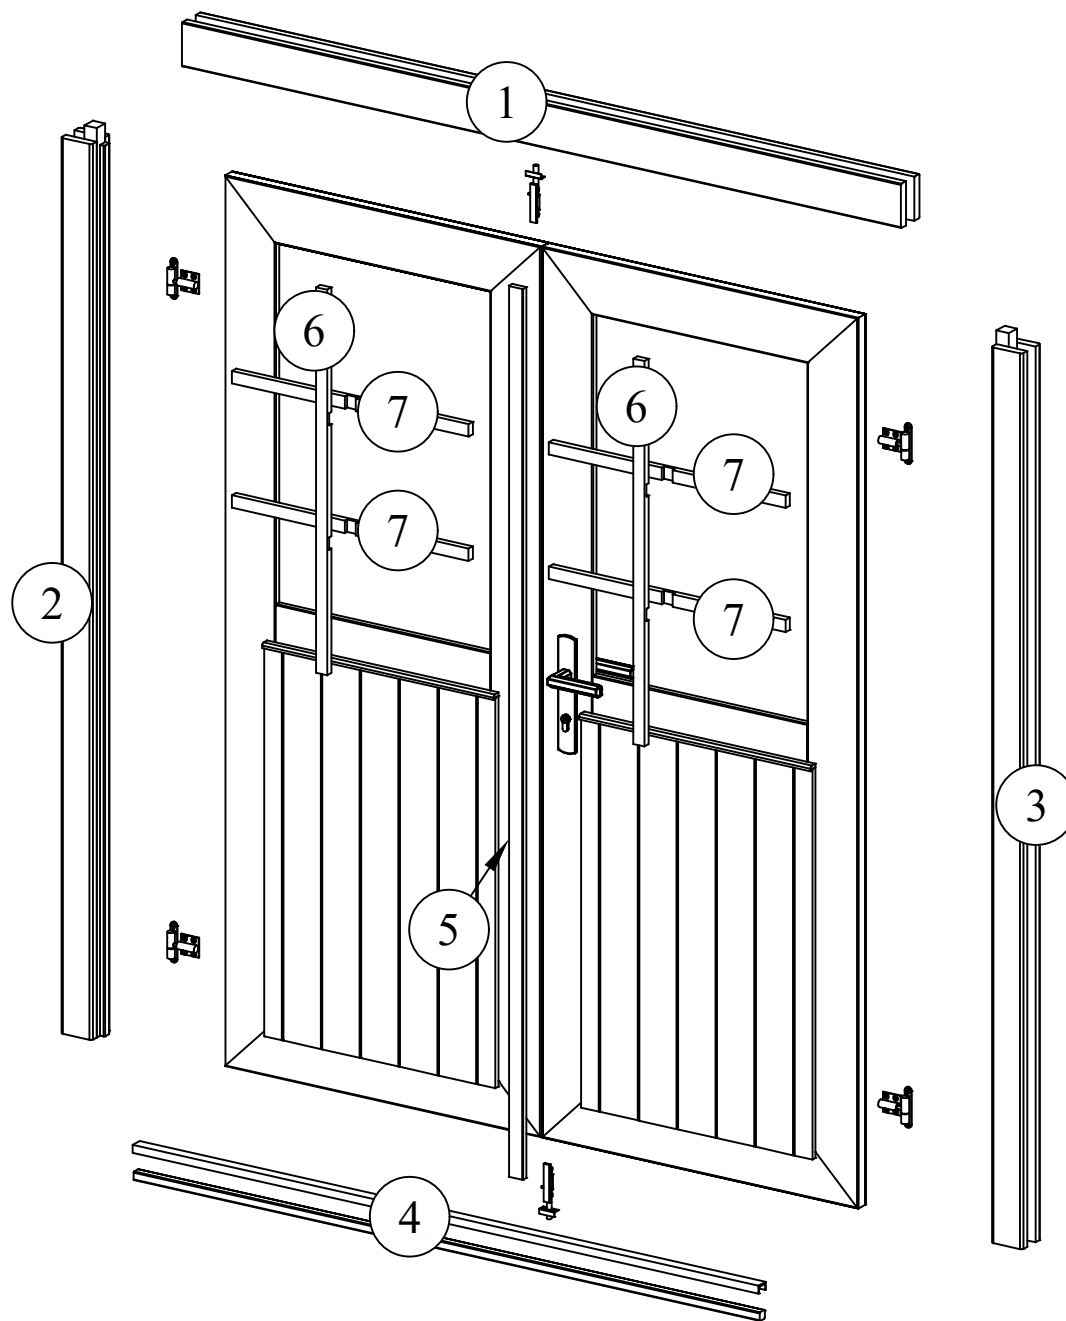

08

Pos	19.12.2017	Piece list - Stückliste - Liste des pièces - Elementi - Stuklijst - Tükítabel 14 94x1850 TUK.2.056.SVP.MMX28 SGA+28	1/2	Q	P (mm)	L (mm)
Glass size - Glasgröße - Taille de la vitre - Misura del vetro - Glas afmeting - Klaasi mõõt: 502x750 mm					 1418x1794 mm	
						
1	Upper door jamb - Türrahmen oben - Cadre de porte supérieur - Telaio superiore della porta - Bovendorpel - Ukse ülemine leng			1	66x100	1438
2	Left door jamb - Türrahmen links - Cadre de porte gauche - Telaio montante sinistro della porta - Linkerstijl deurframe - Ukse vasak leng			1	66x80	1850
3	Right door jamb - Türrahmen rechts - Cadre de porte droit - Telaio montante destro della porta - Rechterstijl deurframe - Ukse parem leng			1	66x80	1850
4	Doorstep - Swelle - Barre de seuil - Soglia della porta - Deurdorpel - Lävepakk			1	20x21	1418
5	Connection strip - Deckleiste - Baguette de battement - Profilo verticale della porta - Stulplijst - Kokkuvältsiliist			1	13x32	1812
6	Georgian bars - Sprossen - Croisillons - La griglia georgiana - Raamverdeling - Petteliistud			2	15x25	784
7	Georgian bars - Sprossen - Croisillons - La griglia georgiana - Raamverdeling - Petteliistud			4	15x25	536