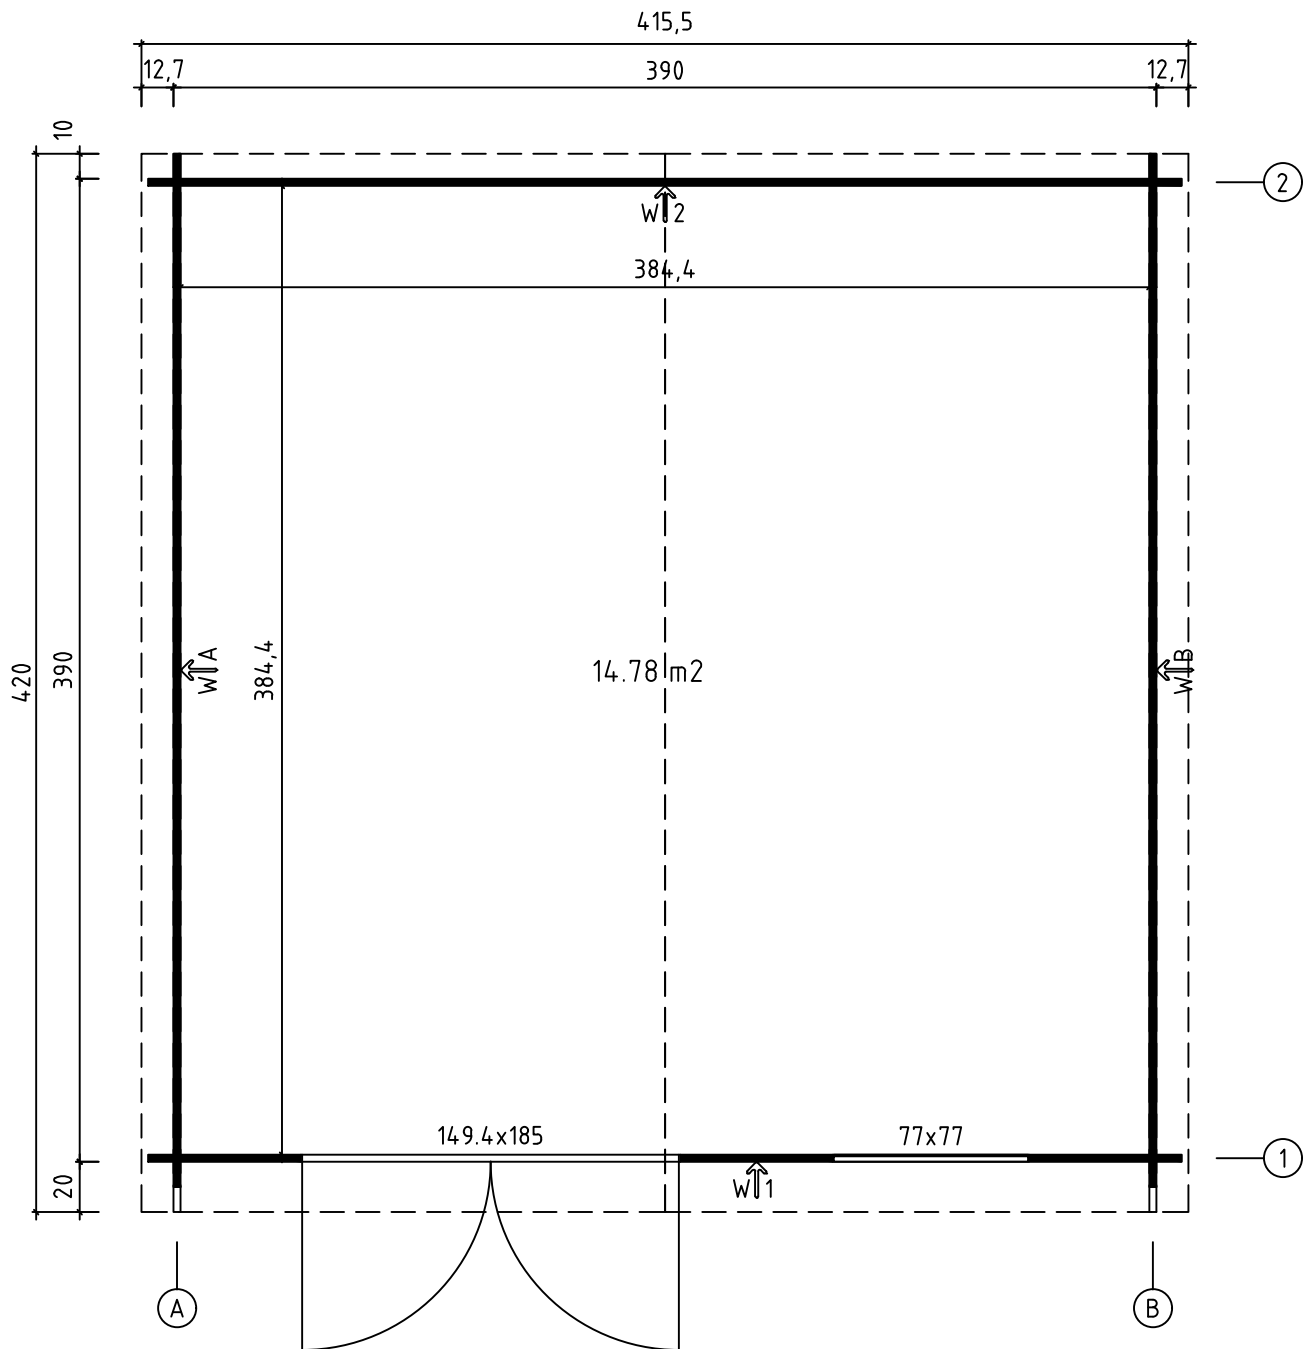

Art. Nr. 2814050

Groundplan - Grundplan - Plan de masse - Planimetria -
Plattegrond - Põhiplaan