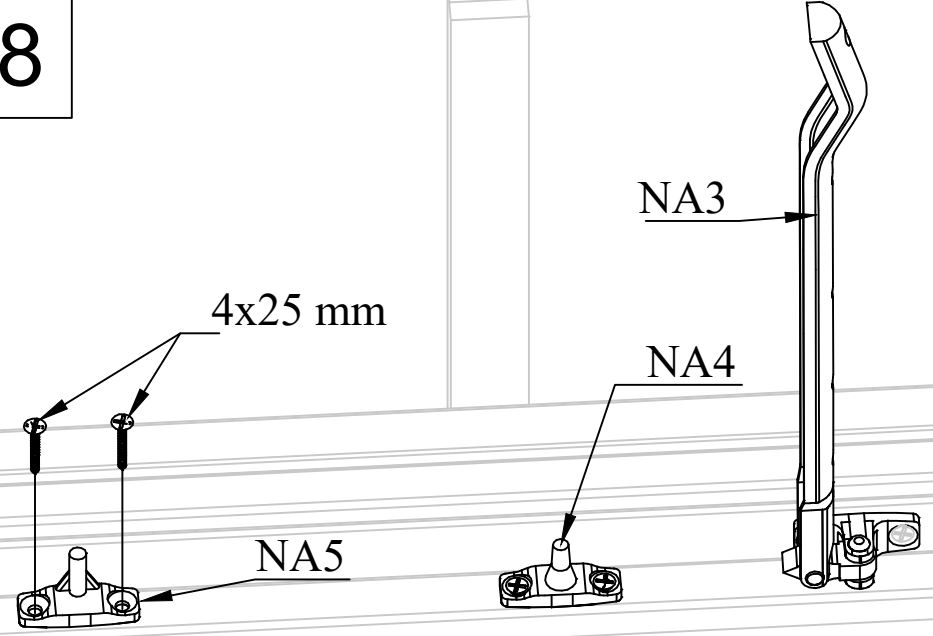

08

Pos	19.12.2017	Piece list - Stückliste - Liste des pièces - Elementi - Stuklijst - Tükítabel 14 94x1850 TUK.2.056.SVP.MMX28 SGA+28	1/2	Q	P (mm)	L (mm)
Glass size - Glasgröße - Taille de la vitre - Misura del vetro - Glas afmeting - Klaasi mõõt: 502x750 mm					 1418x1794 mm	
						
1	Upper door jamb - Türrahmen oben - Cadre de porte supérieur - Telaio superiore della porta - Bovendorpel - Ukse ülemine leng			1	66x100	1438
2	Left door jamb - Türrahmen links - Cadre de porte gauche - Telaio montante sinistro della porta - Linkerstijl deurframe - Ukse vasak leng			1	66x80	1850
3	Right door jamb - Türrahmen rechts - Cadre de porte droit - Telaio montante destro della porta - Rechterstijl deurframe - Ukse parem leng			1	66x80	1850
4	Doorstep - Swelle - Barre de seuil - Soglia della porta - Deurdorpel - Lävepakk			1	20x21	1418
5	Connection strip - Deckleiste - Baguette de battement - Profilo verticale della porta - Stulplijst - Kokkuvältsiliist			1	13x32	1812
6	Georgian bars - Sprossen - Croisillons - La griglia georgiana - Raamverdeling - Petteliistud			2	15x25	784
7	Georgian bars - Sprossen - Croisillons - La griglia georgiana - Raamverdeling - Petteliistud			4	15x25	536