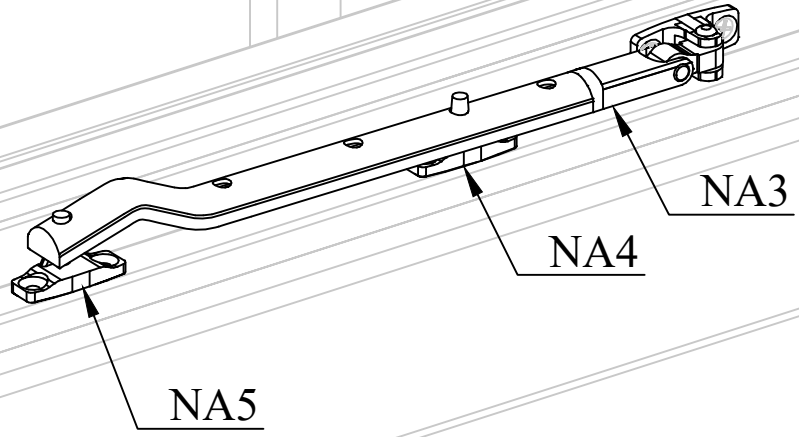

08

Pos	19.12.2017	Piece list - Stückliste - Liste des pièces - Elementi - Stuklijst - Tükítabel 14 94x1850 TUK.2.056.SVP.MMX28 SGA+28	1/2	Q	P (mm)	L (mm)
Glass size - Glasgröße - Taille de la vitre - Misura del vetro - Glas afmeting - Klaasi mõõt: 502x750 mm					 1418x1794 mm	
						
1	Upper door jamb - Türrahmen oben - Cadre de porte supérieur - Telaio superiore della porta - Bovendorpel - Ukse ülemine leng			1	66x100	1438
2	Left door jamb - Türrahmen links - Cadre de porte gauche - Telaio montante sinistro della porta - Linkerstijl deurframe - Ukse vasak leng			1	66x80	1850
3	Right door jamb - Türrahmen rechts - Cadre de porte droit - Telaio montante destro della porta - Rechterstijl deurframe - Ukse parem leng			1	66x80	1850
4	Doorstep - Swelle - Barre de seuil - Soglia della porta - Deurdorpel - Lävepakk			1	20x21	1418
5	Connection strip - Deckleiste - Baguette de battement - Profilo verticale della porta - Stulplijst - Kokkuvältsiliist			1	13x32	1812
6	Georgian bars - Sprossen - Croisillons - La griglia georgiana - Raamverdeling - Petteliistud			2	15x25	784
7	Georgian bars - Sprossen - Croisillons - La griglia georgiana - Raamverdeling - Petteliistud			4	15x25	536