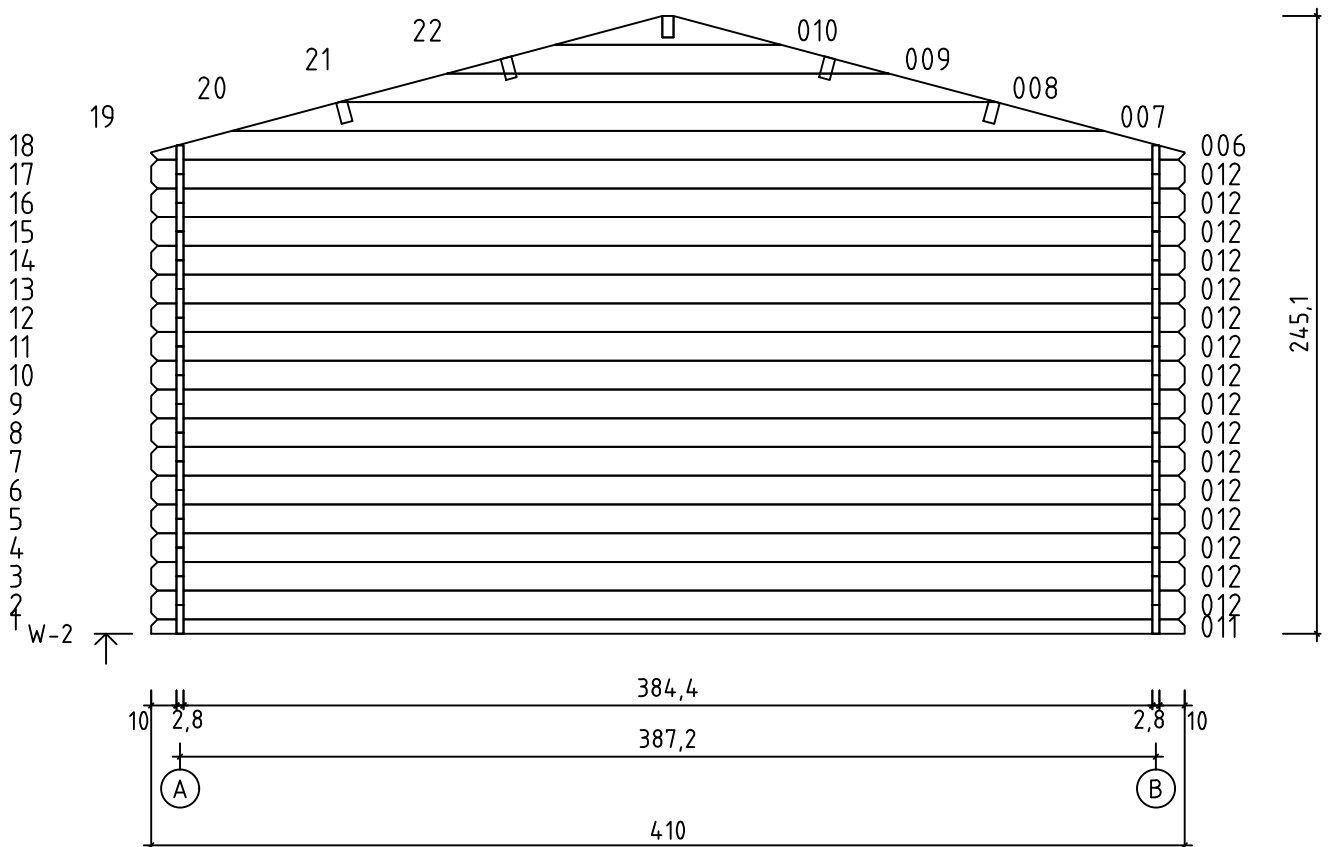

Art. Nr. 2814050