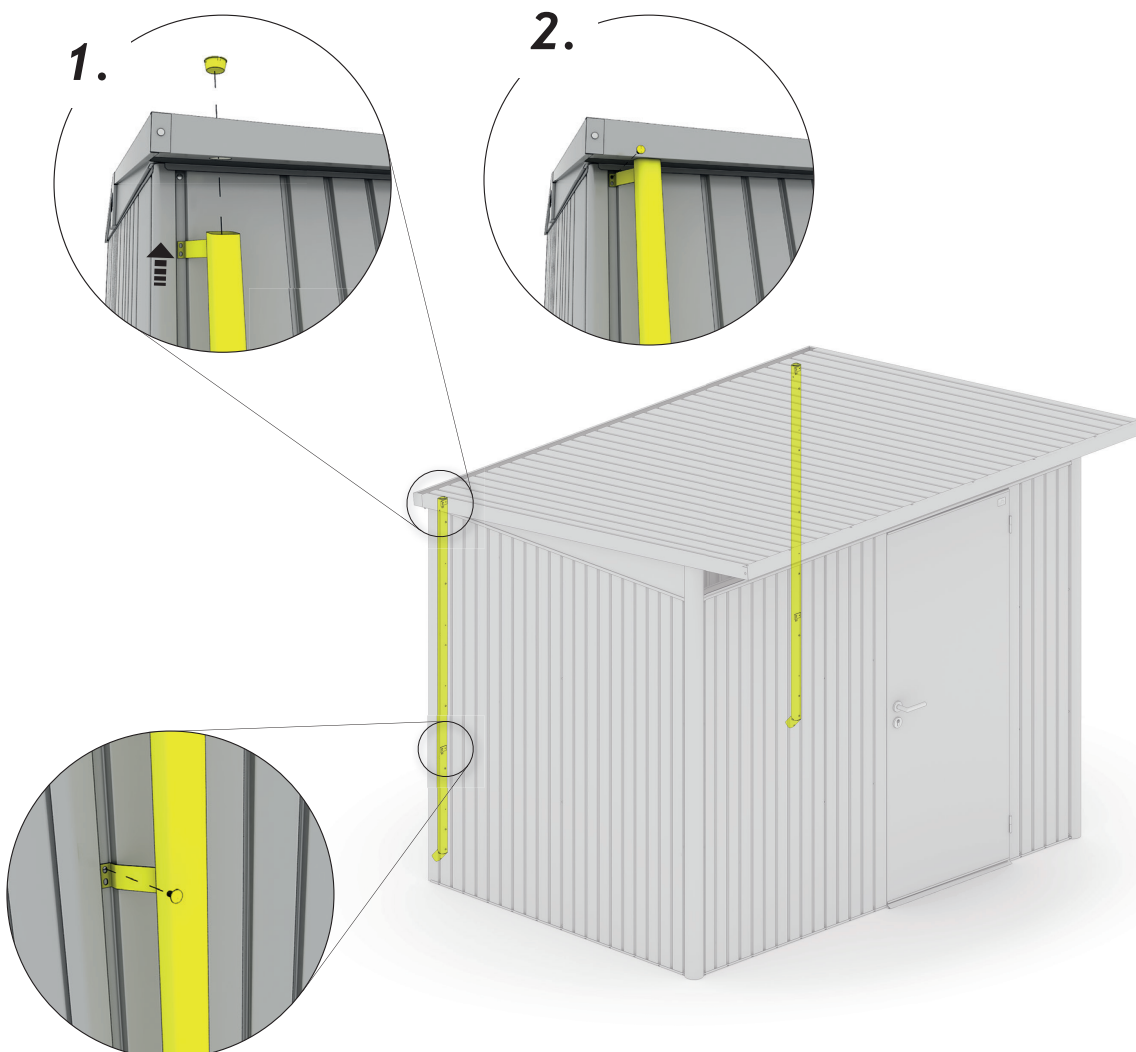

Montageanleitung Regenfallrohr - Gerätehaus AvantGarde®

Assembly manual | Notice de montage | Opbouwbeschrijving | Istruzioni di montaggio | Instrucciones de montaje

optionales Zubehör - Accessories - Accessoires - toebehoor - Accessori - Accesorios

Regenfallrohr

(Rain water downpipe - Descente d'eaux pluviales - Regenpijpset - Set di tubi pluviali - Set de bajante)

optionales Zubehör - Accessories - Accessoires - toebehoor - Accessori - Accesorios