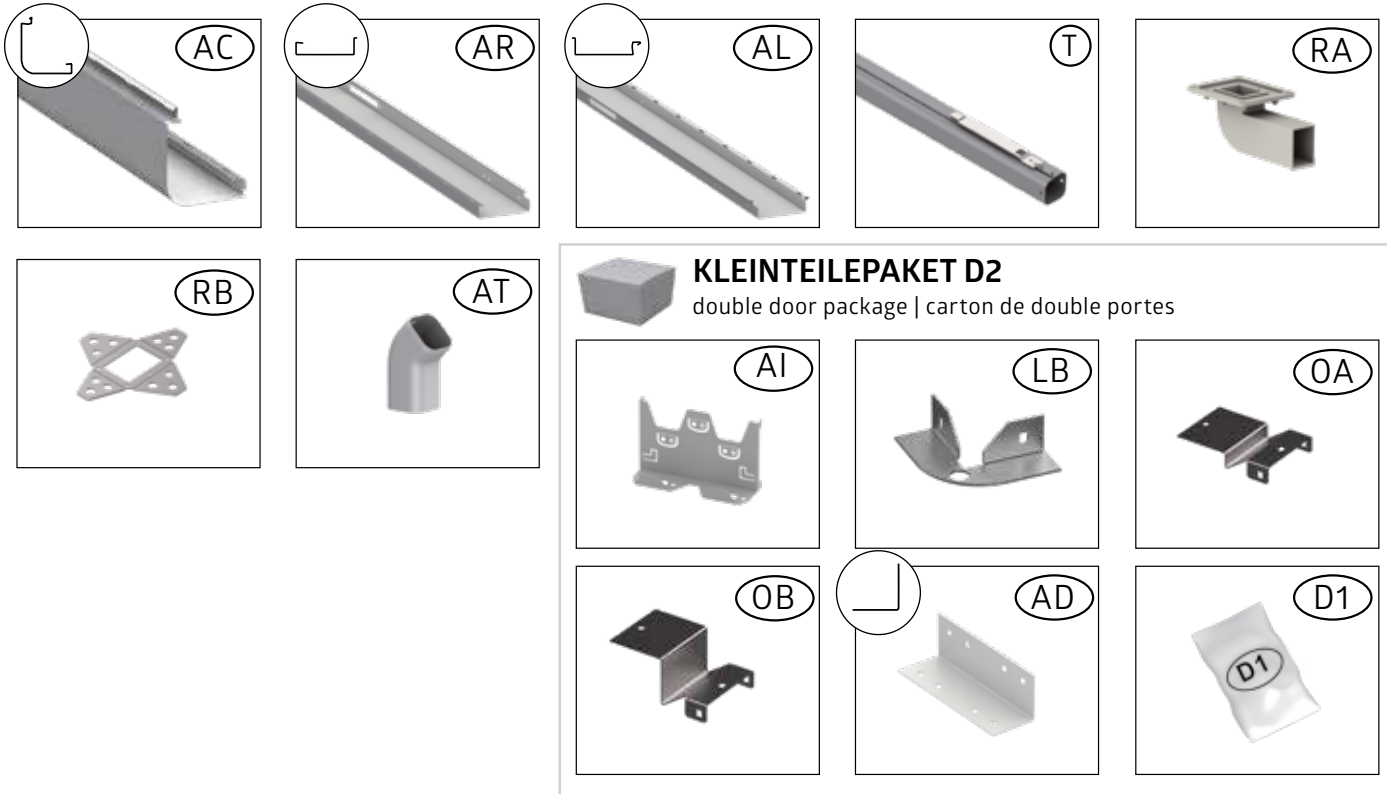

6 DACH - FOLIENPAKET

Roofing membrane package · Colis du film EPDM du toit · Dakfolie pakket · Paquete-Película para el techo · Pacchetto di telo per tetto · Tagpakke folie

ECKPANEEL - PAKET

Corner panel package · Colis des parois d'angle · Hoekpaneel pakket · Paquete de paneles de esquina · Pacchetto pannello angolare · Hjørnepanel pakke