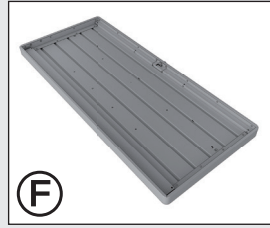

Stückliste „HighBoard“ Gr. 160

Paket Nr. 1

Deckelpaket · lid package · colis du couvercle · dekselpakket · pacchetto di coperchio · pacchetto di coperchio

(A)

(E)

(F)

(I)

(J)

(T)

(D2)

(K)

(U)

Paket Nr.	Pos.-Nr.	Artikel-Nummer	Maße (mm)	Artikelname	Stk.
 <p>Paket Nr. 1 Deckelpaket 7#016</p>	A	XB306600	1596	Bodenblech	1
	E	XL*06100	1603	Rahmen geschweißt	1
	F	XL*06300	1600	Deckel	1
		XL506581		Deckelscharnier-Set	
	I	XL*06311	/	Deckelscharnier links	1
	J	XL*06312	/	Deckelscharnier rechts	1
		XB706180		Verriegelungs- u. Dichtleiste komplett	
	M	XB306161	1476	Verriegelungsleiste komplett	1
	P	XB706170	1435	Kombidichtleiste komplett	1
		XB706581		Eckkonsole - SET	1
	Q	XB606137	/	Eckkonsole oben links	1
	R	XB606147	/	Eckkonsole oben rechts	1
		XL706580		Kleinteilepaket	1
	D1	XL706550	/	Schraubpaket	1
	G	XL706101	/	Verrieglungsblech Niro	1
		H	X2700229	/	Gasdruckfeder 150 N
		X2000060	/	Steckschlüssel mit schwarzem Griff SW7	1