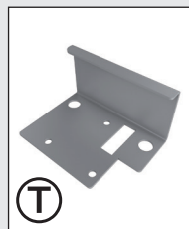

Korpuspaket · corpus package · colis de l'ossature · framepakket · corpus · corpus

(B)

(C)

(D)

(L)

(N)

(O)

(S)

(T)

(D2)

(K)

(U)

Paket Nr.	Pos.-Nr.	Artikel-Nummer	Maße (mm)	Artikelname	Stk.
 <p>Paket Nr. 1 Deckelpaket 7#016</p>	A	XB306600	1596	Bodenblech	1
	E	XL*06100	1603	Rahmen geschweißt	1
	F	XL*06300	1600	Deckel	1
		XL506581		Deckelscharnier-Set	
	I	XL*06311	/	Deckelscharnier links	1
	J	XL*06312	/	Deckelscharnier rechts	1
		XB706180		Verriegelungs- u. Dichtleiste komplett	
	M	XB306161	1476	Verriegelungsleiste komplett	1
	P	XB706170	1435	Kombidichtleiste komplett	1
		XB706581		Eckkonsole - SET	1
	Q	XB606137	/	Eckkonsole oben links	1
	R	XB606147	/	Eckkonsole oben rechts	1
		XL706580		Kleinteilepaket	1
	D1	XL706550	/	Schraubpaket	1
	G	XL706101	/	Verrieglungsblech Niro	1
		H	X2700229	/	Gasdruckfeder 150 N
		X2000060	/	Steckschlüssel mit schwarzem Griff SW7	1

Paket Nr.	Pos.-Nr.	Artikel-Nummer	Maße (mm)	Artikelname	Stk.
 <p>Paket Nr. 2 Korpuspaket 7#017</p>	B	XB*06130	/	Seitenwand links komplett	1
	C	XB*06120	/	Rückwand komplett	2
	D	XB*06140	/	Seitenwand rechts komplett	1
	L	XB606121	/	Blende Rückwand	3
	N	XB*06210	/	Tür links komplett	1
	O	XB*06220	/	Tür rechts komplett	1
	T	XB*06211	/	Griffblech links	1
	S	XB*06221	/	Griffblech rechts	1
		XB706580		Kleinteilepaket	1
	D2	XB706550	/	Schrauben und Kleinteilepaket	1
	K	XL706601	/	Fußplatte schwarz	2
	U	X3000224	/	Gasdruckfeder 75N	2