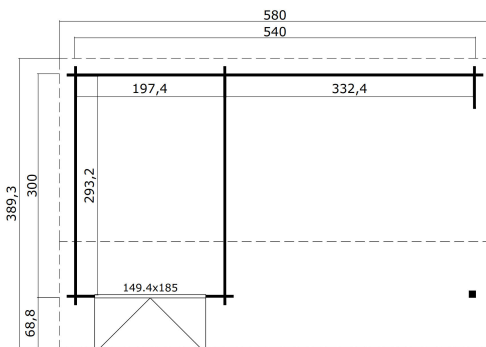

34
mm

3

10

VERPACKUNG: 1 PALETTE(N)

630 x 118 x 54 cm
984 kg

EAN 4743329201555

DIMENSIONEN

Fläche	15.63 m ²
Dachabmessungen	3.90 x 5.80 m
Rauminhalt m ³	≈ 40.55 m ³
Seitenwandhöhe	≈ 2.45 m
Firsthöhe	≈ 2.74 m
Vordach	≈ 20 cm

FENSTER & TÜR

1 x Doppeltür (SGA+28*) 149.4 x 185.0 cm

*SGA+28: Aktion mit Einfachverglasung und Rahmen 28mm

DACH UND FUSSBODEN

Dachbretter	15x90 mm
Fussbodenbretter	18x90 mm
Dachfläche	23.78 m ²
Dachwinkel	≈ 22;16 °
Imprägnierte Unterkonstruktion	45x45 mm